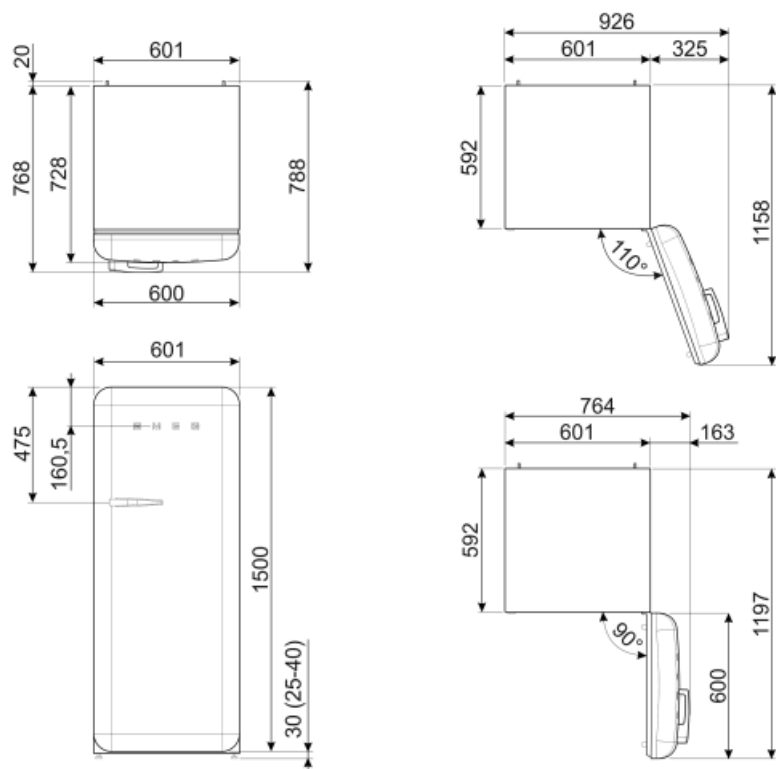

Antal justerbara hyllplan	1	Flaskställ med metalltråd	Ja
Justerbara hyllplan av metalltråd	Ja		

Övrig inredning kylskåp

MultiFlow

Ja

Fläkt

Ja

Inredning frys

Frysäck Ja

Andra tekniska egenskaper

Larm vid öppen dörr

Ljudsignal & visuell

Typ av temperaturkontroll

Elektronisk

Antal kompressorer

1

Typ av kylgas

R600a

Typ av kompressor

Inverter Technology

Mängd kylmedia (gr)

32 g

Skummedel

Cyklopentan

Prestanda/Energimärkning – Reg. 2019

Årlig energianvändning (kWh/år)	130 kWh/a	Luftburet akutstiskt buller räknat i dB(A) re 1 pW	35 dB(A) re 1 pW
Energiklass	D	Kapacitet vid strömavbrott	9 h
Utsläppsklass för luftburet akustiskt buller	B	4 stjärnor – Fryskapacitet	2.6 Kg/24h
Totalvolym (dm³ eller liter)	270 l	Klimatklass	SN, N, ST, T
Summan av frysfackets/frysfackens volymer	26 l	EEl	79 %
Summan av lågtemperaturfackets/-ens och kylfacket/-ens volymer	244 l		

Elektrisk anslutning

Typ av kontakt	(F;E) Eurokontakt	Volt (V)	220-240 V
Anslutningseffekt	90 W	Frekvens	50/60 Hz
		Sladdens längd	180 cm

Ström

1 A