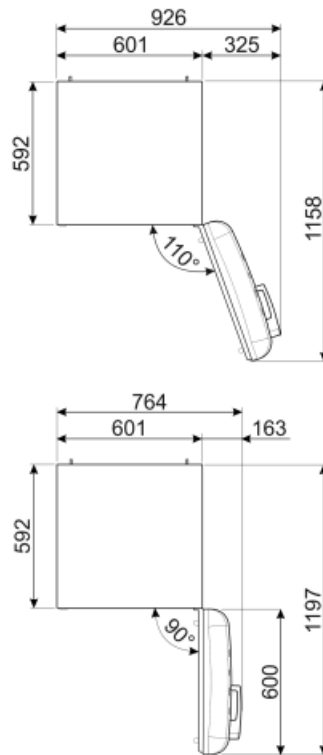

FAB28RDCC5

Produktgrupp	Kyl
Installation	Fristående
Kategori	Enkel dörr
Referensbredd	Upp till 60
Referenshöjd	100 – 160
Typ av kyla	Ventilerad kyl, statisk frys
Avfrostning	Automatis i kyl, manuell i frys
Typ av gångjärn	Standard
Gångjärnens position	Höger
EAN-kod	8017709311193

Elektrisk anslutning

Typ av kontakt	(F;E) Eurokontakt	Volt (V)	220-240 V
----------------	-------------------	----------	-----------

Anslutningseffekt 90 W

Ström 1 A

Frekvens

50/60 Hz

Sladdens längd

180 cm