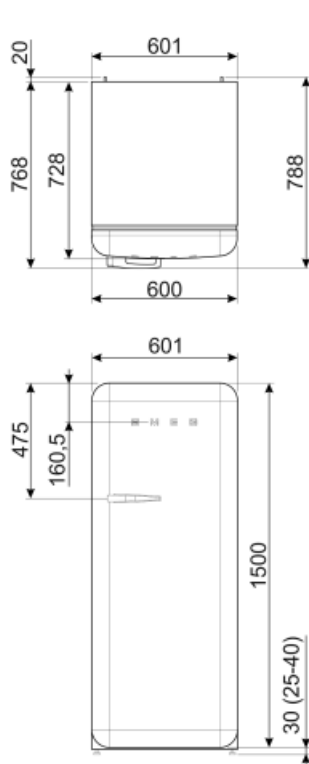

Antal justerbara hyllplan	1	Flaskställ med metalltråd	Ja
Justerbara hyllplan av metalltråd	Ja		

Övrig inredning kylskåp

MultiFlow	Ja	Fläkt	Ja

Inredning frys

Frysäck	Ja

Andra tekniska egenskaper

Larm vid öppen dörr	Ljudsignal & visuell
Antibakteriella lister	Ja
Typ av temperaturkontroll	Elektronisk
Antal kompressorer	1
Typ av kylgas	R600a
Typ av kompressor	Inverter Technology
Mängd kylmedia (gr)	32 g
Skummedel	Cyklopentan

Prestanda/Energimärkning – Reg. 2019

Årlig energianvändning (kWh/år)	130 kWh/a	Luftburet akutstarkt buller räknat i dB(A) re 1 pW	35 dB(A) re 1 pW
Energiklass	D	1 pW	
Utsläppsklass för luftburet akustiskt buller	B	Kapacitet vid strömavbrott	9 h
Totalvolym (dm³ eller liter)	270 l	4 stjärnor – Fryskapacitet	2.6 Kg/24h
Summan av frysäckets/frysäckens volymer	26 l	Klimatklass	SN, N, ST, T
Summan av lågtemperaturfackets/-ens och kylfacket/-ens volymer	244 l	EEl	79 %

Elektrisk anslutning

Typ av kontakt	(F;E) Eurokontakt	Volt (V)	220-240 V

Anslutningseffekt 90 W

Ström 1 A

Frekvens

50/60 Hz

Sladdens längd

180 cm