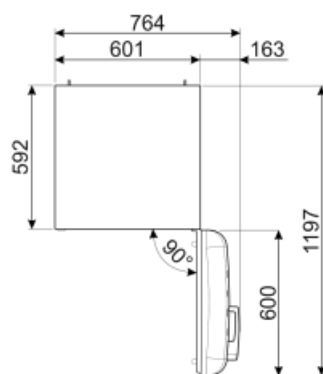

Sähköliitännät

Sähköpistokkeen tyyppi (F;E) Schuko Jännite (V) 220-240 V

Sähköliitännä 90 W
 Virta (A) 1 A

Taajuus (Hz) 50/60 Hz
 Johdon pituus 180 cm

Alternative products

FAB28RDTP5

Saranoiden sijainti: Oikealla
Taupe