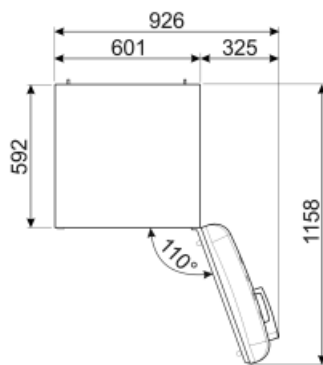

Sähköliitännät

Sähköpistokkeen tyyppi (F;E) Schuko Jännite (V) 220-240 V

Sähköliitännä 90 W
 Virta (A) 1 A

Taajuus (Hz) 50/60 Hz
 Johdon pituus 180 cm

Alternative products

FAB28RDTP5

Saranoiden sijainti: Oikealla
Taupe