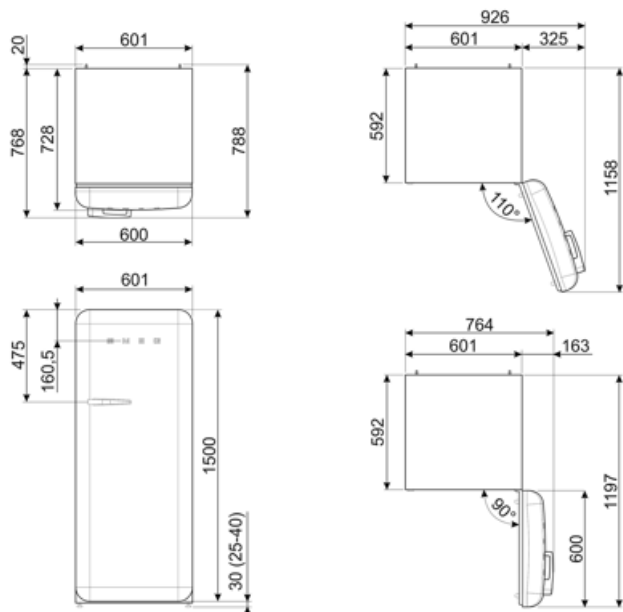

תוית חשמל / ביצועים – שנת 2019

צריכת חשמל שנתי	130 kWh/a	פליטות רעש נישא באוויר	35 dB(A) re 1 pW
קטגוריית יעילות אנרגטית	D	זמן עליית טמפרטורה	9 h
קטגוריית פליטות רעש נישא באוויר	B	כוכבים - קיבולת הקפאה	2,6 kg/24h
נפח נטו כולל	270 l	קטגוריית אקלים	SN, N, ST, T
סכום הנפחים של התאים הקפואים	26 l	EEI	79 %
סכום הנפחים של תאי הקירור והתאים הלא קפואים	244 l		

חיבור חשמלי

דירוג חיבור חשמלי	90 W	תדר (Hz)	50/60 Hz
זרם	1 A	אורך כבל חשמל תקע	180 cm (F;E) Schuko

מידע לוגיסטי

רוחב	601 mm	רוחב המוצר עם פתיחה מרבית של הדלתות	926 mm
עומק ללא ידית גובה	728 mm	עומק מוצר עם ידית	768 mm
	1530 mm	עומק מוצר עם דלתות שנפתחות ב- 90° מעלות	1197 mm