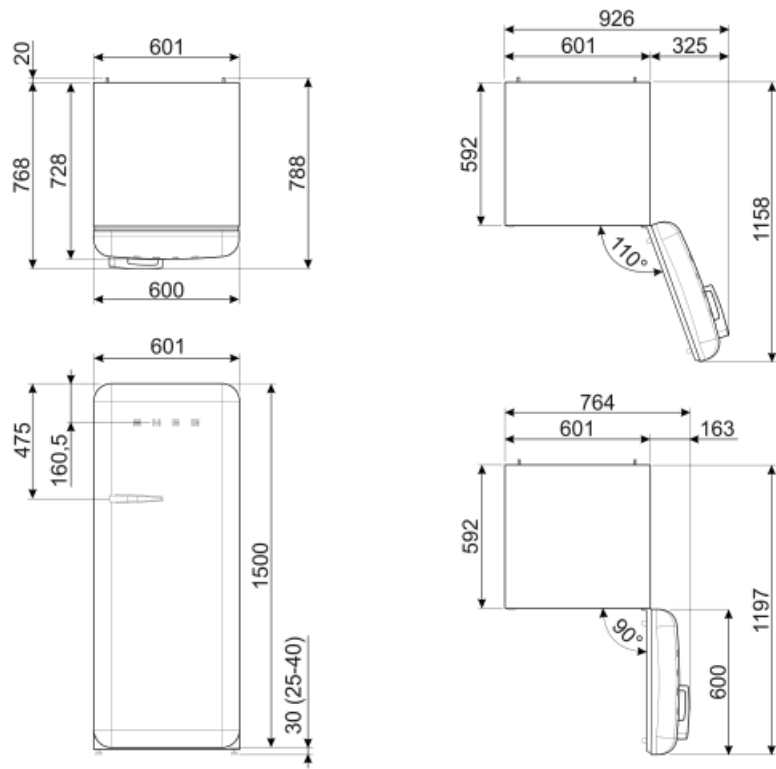

180 cm

Alternative products

FAB28RDTP5

מיקום צירים: ימני
אפור-חום

FAB28RDBLV5

מיקום צירים: ימני
מעוטר / מיוחד

FAB28LBL5

מיקום צירים: שמאלי
שחור