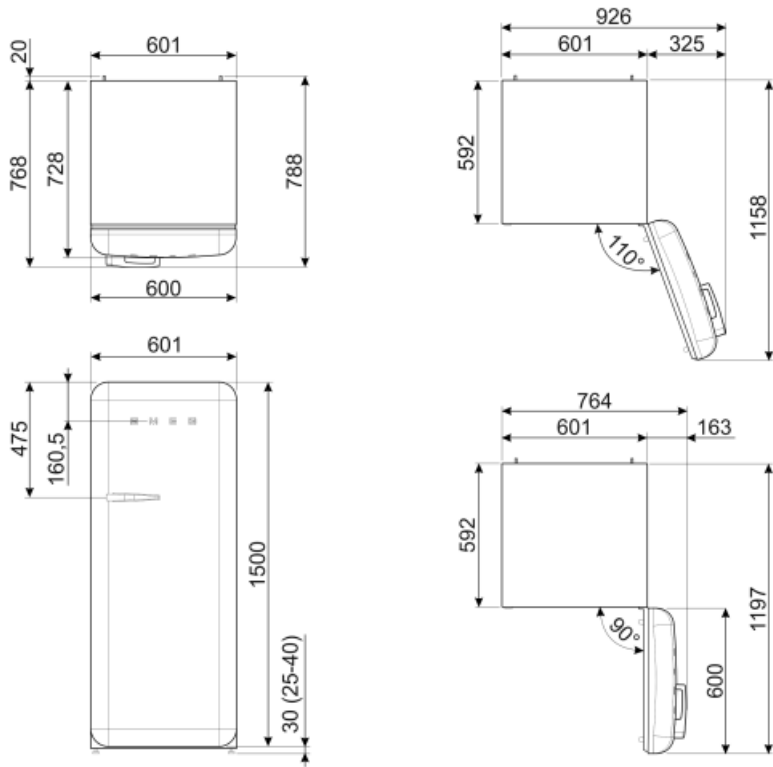

Állítható ajtópolcok száma	1	Palackpolcok huzaltartóval	Igen
Állítható ajtópolcok huzaltartóval	Igen		

Hűtőszekrény egyéb jellemzői

MultiFlow	Igen	Légkeverés	Igen

Fagyasztórekesz jellemzői

Belső fagyasztórekesz	Igen

Egyéb műszaki jellemzők

Ajtónyitás-riasztó	Akusztikus és vizuális
A hőmérséklet-szabályozás típusa	Elektronikus
Kompresszorok száma	1
Hűtőközeg gáz típusa	R600a
A kompresszor típusa	Inverteres
Hűtőközeg mennyisége (gramm)	32 g
Foam agent	Cyclopentane

Teljesítmény / Energiacímke – 2019-es rendelet

Éves energiafogyasztás	130 kWh/a	Levegőben terjedő akusztikus zajkibocsátás	35 dB(A) re 1 pW
Energihatékonysági osztály	D	Hőmérséklet-emelkedés ideje	9 h
Levegőben terjedő akusztikus zajkibocsátási osztály	B	4 csillag – Fagyasztási kapacitás	2.6 Kg/24h
Teljes nettó volumen	270 l	Klímaosztály	SN, N, ST, T
A fagyasztott tér(terek) térfogatának összege	26 l	EEl	79 %
A hűtőtér(terek) és a nem fagyasztott tér(terek) térfogatának összege	244 l		

Elektromos csatlakozás

Dugó	(F;E) Schuko	Feszültség (V)	220-240 V
Elektromos csatlakozás névleges értéke	90 W	Frekvencia (Hz)	50/60 Hz
		Tápkábel hossza	180 cm

Jelenlegi

1 A