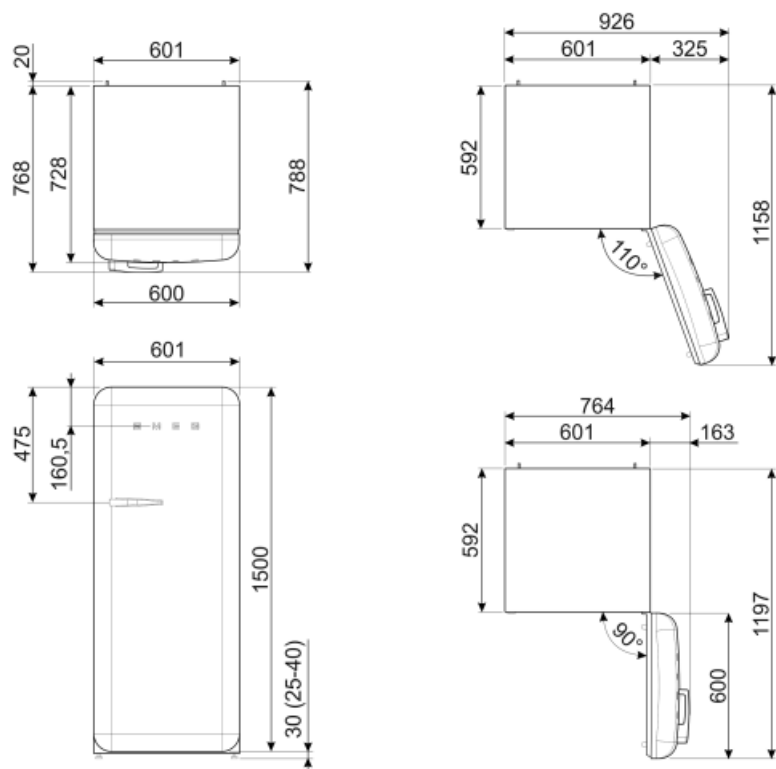

Anslutningseffekt 90 W

Volt (V) 220-240 V

Frekvens 50/60 Hz

Sladdens längd 180 cm

Ström

1 A

Alternative products

FAB28RDTP5