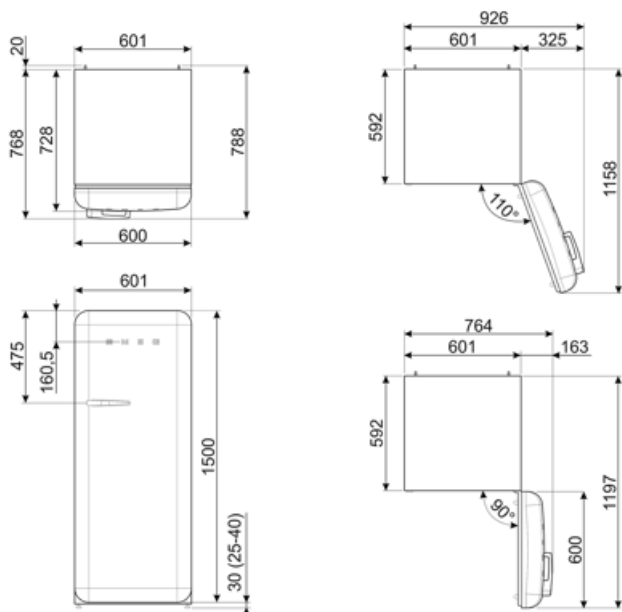

## Електричне підключення

**Номинальная мощность** 90 Вт  
**Сила струму (А)** 1 А  
**Напряга (В)** 220-240 В

**Частота струму (Гц)** 50/60 Гц  
**Довжина електричного  
кабелю** 180 см  
**Тип електричної вилки** Европейская вилка для  
переменного тока

## Логістична інформація

**Ширина** 601 мм  
**Глибина без ручок** 728 мм  
**Висота** 1530 мм

**Ширина с дверцей,  
открытой на 90° (мм)** 926 мм  
**Глибина з ручками** 768 мм  
**Глибина з дверцятами,  
відкритими на 90°** 1197 мм