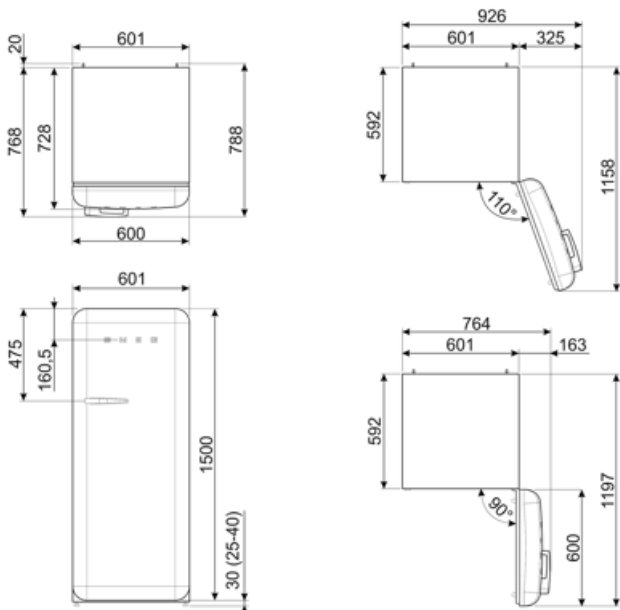

Сумма объемов
холодильного
отделения и
незамерзающего
отделения

244 л

Електричне підключення

Номинальная мощность 90 Вт
Сила струму (А) 1 А
Напряга (В) 220-240 В

Частота струму (Гц) 50/60 Гц
Довжина електричного
кабелю 180 см
Тип електричної вилки
Европейская вилка для
переменного тока

Логістична інформація

Ширина 601 мм
Глибина без ручок 728 мм
Висота 1530 мм

Ширина с дверцей,
открытой на 90° (мм) 926 мм
Глибина з ручками 768 мм
Глибина з дверцятами,
відкритими на 90° 1197 мм

Alternative products