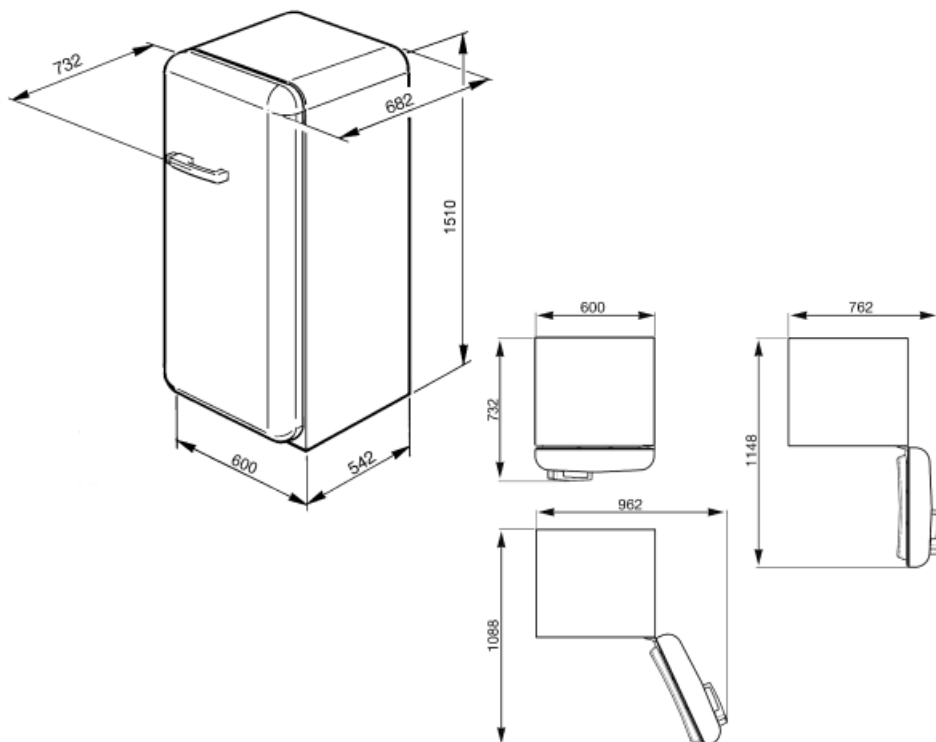

אביזרים

מחזיק בקבוקים, מחוון 2

מאוורר

כך

מאפייני תא מקפיא

תא מקפיא פנימי

כך

מאפיינים טכניים אחרים

אביזרים לתא מקפיא
סוג בקרת טמפרטורה
מס' מדחסים
סוג גז קרר
(כמות קרר (גרם)
Foam agent

מגש קוביות קרח
אלטרומכני
1
R600a
44 g
Cyclopentane

תווית חשמל / ביצועים – שנת 2019

פליטות רעש נישא באוויר

39 dB(A) re 1pW

קטגוריית אקלים

SN, N, ST, T

חיבור חשמלי

תקע
דירוג חיבור חשמלי
זרם

(F;E) Schuko
90 W
0,75 A

(מתח (וולט)
תדר (Hz)
אורך כבל חשמל

220-240 V
50 Hz
200 cm