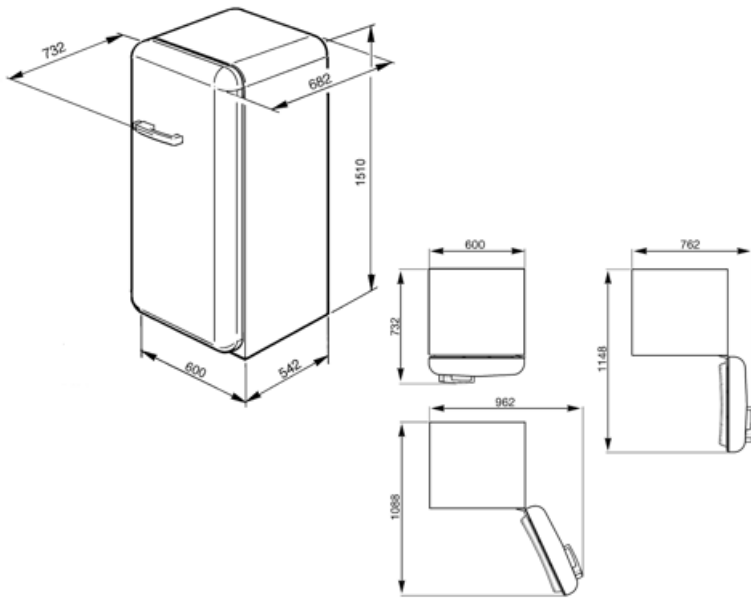

תדר (Hz)
אורך כבל חשמל
תקע

50 Hz
200 cm
(F;E) Schuko

מידע לוגיסטי

רוחב
עומק ללא ידית
גובה

600 mm
732 mm
1510 mm

רוחב המוצר עם פתיחה
מרבית של הדלתות
עומק מוצר עם ידית
עומק מוצר עם דלתות
שנפתחות ב- 90° מעלות

962 mm
732 mm
1148 mm

Symbols glossary

תא הקפאה 4 כוכבים לשימור טוב יותר של מזון

מאוורר: הפצה מאולצת של אוויר קר בתא המקרר
שמאפשרת פיזור אחיד של הטמפרטורה בתוכו

מסייעת לחסוך A++ קטגוריית יעילות אנרגטית: A++
הביצועים A עד 20% חשמל בהשוואה לקטגוריה
המרביים עם הצריכה המינימלית מובטחים