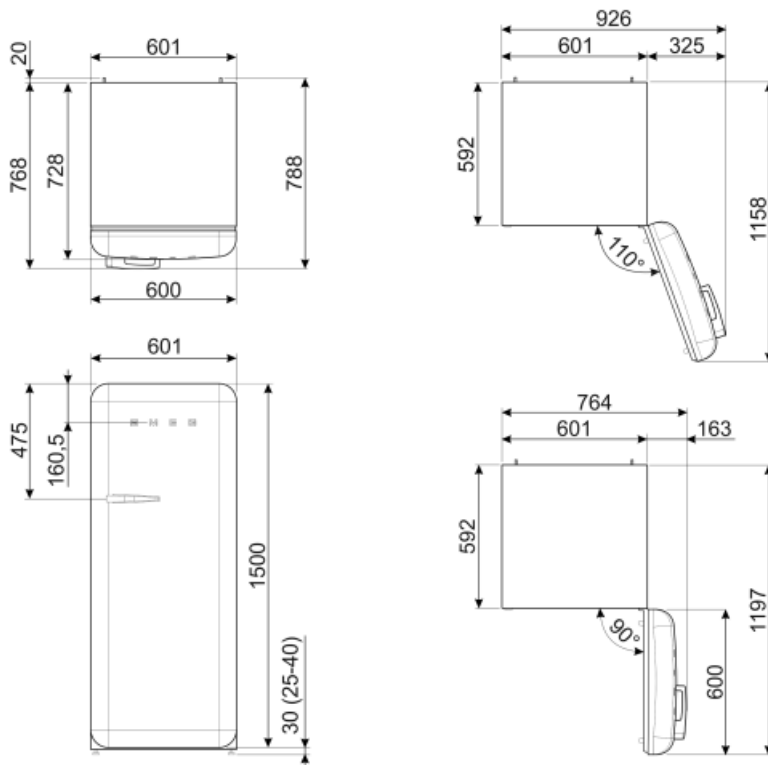

Sähköliitäntä

Sähköpistokkeen tyyppi (F;E) Schuko
 Sähköliitäntä 90 W
 Virta (A) 1 A

Jännite (V) 220-240 V
 Taajuus (Hz) 50/60 Hz
 Johdon pituus 180 cm

Symbols glossary (TT)

-  4 tähden pakastuslokero ruoan parempaa säilytystä varten.
-  A+++: Laitteet, joissa on tämä symboli, voivat vähentää energiankulutusta vielä 30 % vakiona olevasta A-energialuokitukselta.
-  LED-sisävalo: energiatehokkaampi ja kestävä tapa valaista laitteen sisäosa.
-  Smegin siirtyminen älykkäämpiin ja ympäristöystävällisempiin malleihin on johtanut invertteriteknologian valitsemiseen, mikä karsii kulutusta merkittävästi.
-  Energiatohokkuusluokka D
-  Automaattinen sulatusjärjestelmä huolehtii sulatuksesta automaattisesti säännöllisin aikaväleihin, jolloin sulatuksesta ei tarvitse huolehtia.
-  Tuuletettu: Kylmän ilman automaattinen jakelu jääkaappiosastoon, mikä mahdollistaa tasaisen lämpötilan jakelun jääkaapissa.
-  Life Plus 0 °C: Lifepius-osastojen lämpötila pidetään 0 °C:ssa, jolloin liha ja kala pysyvät pidempään tuoreina.
-  Air plus: pitää ruoan tuoreena pidempään.