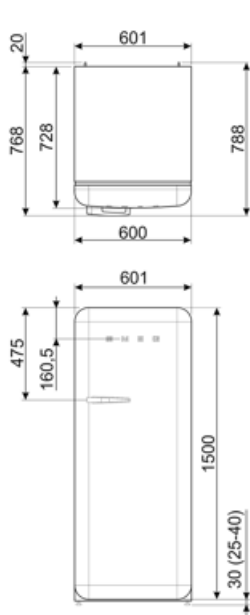

Antal justerbara hyllplan	1	Flaskställ med metalltråd	Ja
Justerbara hyllplan av metalltråd	Ja		

Övrig inredning kylskåp

MultiFlow

Ja

Fläkt

Ja

Inredning frys

Frysäck Ja

Andra tekniska egenskaper

Larm vid öppen dörr

Ljudsignal & visuell

Typ av temperaturkontroll

Elektronisk

Antal kompressorer

1

Typ av kylgas

R600a

Typ av kompressor

Inverter Technology

Mängd kylmedia (gr)

32 g

Skummedel

Cyklopentan

Prestanda/Energimärkning – Reg. 2019

Årlig energianvändning (kWh/år)	130 kWh/a	Luftburet akutstiskt buller räknat i dB(A) re 1 pW	35 dB(A) re 1 pW
Energiklass	D	Kapacitet vid strömavbrott	9 h
Utsläppsklass för luftburet akustiskt buller	B	4 stjärnor – Fryskapacitet	2.6 Kg/24h
Totalvolym (dm³ eller liter)	270 l	Klimatklass	SN, N, ST, T
Summan av frysäckets/frysäckens volymer	26 l	EEL	79 %
Summan av lågtemperaturfackets/-ens och kylfacket/-ens volymer	244 l		

Elektrisk anslutning

Typ av kontakt	(F;E) Eurokontakt	Volt (V)	220-240 V
Anslutningseffekt	90 W	Frekvens	50/60 Hz
		Sladdens längd	180 cm

Ström

1 A