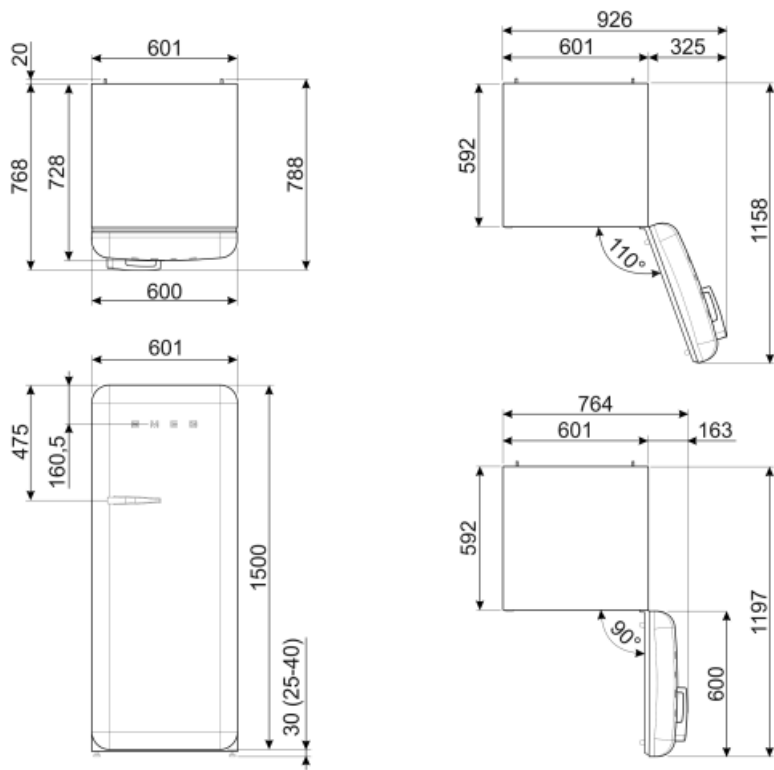

Elektrisk anslutning

Typ av kontakt	(F;E) Eurokontakt	Volt (V)	220-240 V
Anslutningseffekt	90 W	Frekvens	50/60 Hz
		Sladdens längd	180 cm

Ström

1 A

Symbols glossary (TT)

- | | | | |
|--|---|---|--|
|  | 4 stjärnors frysack för bättre konservering av maten. |  | Den automatiska avfrostningen fungerar genom att avfrostas automatiskt med jämna mellanrum, vilket eliminerar behovet av att frosta av manuellt. |
|  | A+++: Vitvaror med denna symbol kan minska energiförbrukningen med ytterligare 30% från standard A-energi klass. |  | Ventilerad: Tvångsfördelning av kall luft i kylskåpet, vilket möjliggör jämn temperatur i kylan. |
|  | Inre LED-belysning: ett mer energieffektivt och mer varaktigt sätt att lysa upp apparatens inre. |  | Life Plus 0 °C: Lifeplus-facken har en temperatur på 0 °C, vilket bevarar färskt kött och fisk längre. |
|  | Smegs utveckling mot intelligentare och mer miljövänliga modeller har lett till valet av Inverter-teknik som minskar förbrukningen betydligt. |  | Air plus: håller maten färsk längre. |
|  | Energieffektivitetsklass D | | |