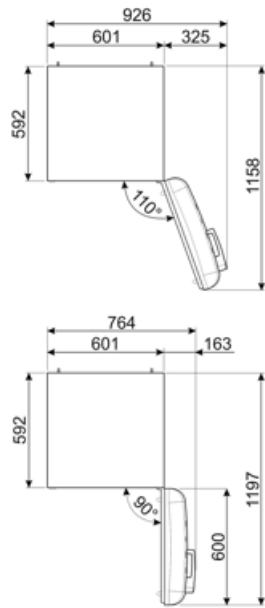

Antal justerbara hyllplan	1	Flaskställ med metalltråd	Ja
Justerbara hyllplan av metalltråd	Ja		

Övrig inredning kylskåp

MultiFlow

Ja

Fläkt

Ja

Inredning frys

Frysäck Ja

Andra tekniska egenskaper

Larm vid öppen dörr

Ljudsignal & visuell

Typ av temperaturkontroll

Elektronisk

Antal kompressorer

1

Typ av kylgas

R600a

Typ av kompressor

Inverter Technology

Mängd kylmedia (gr)

32 g

Skummedel

Cyklopentan

Prestanda/Energimärkning – Reg. 2019

Årlig energianvändning (kWh/år)	130 kWh/a	Luftburet akutstiskt buller räknat i dB(A) re 1 pW	35 dB(A) re 1 pW
Energiklass	D	Kapacitet vid strömavbrott	9 h
Utsläppsklass för luftburet akustiskt buller	B	4 stjärnor – Fryskapacitet	2.6 Kg/24h
Totalvolym (dm³ eller liter)	270 l	Klimatklass	SN, N, ST, T
Summan av frysäckets/frysäckens volymer	26 l	EEL	79 %
Summan av lågtemperaturfackets/-ens och kylfacket/-ens volymer	244 l		

Elektrisk anslutning

Typ av kontakt	(F;E) Eurokontakt	Volt (V)	220-240 V
Anslutningseffekt	90 W	Frekvens	50/60 Hz
		Sladdens längd	180 cm

Ström

1 A