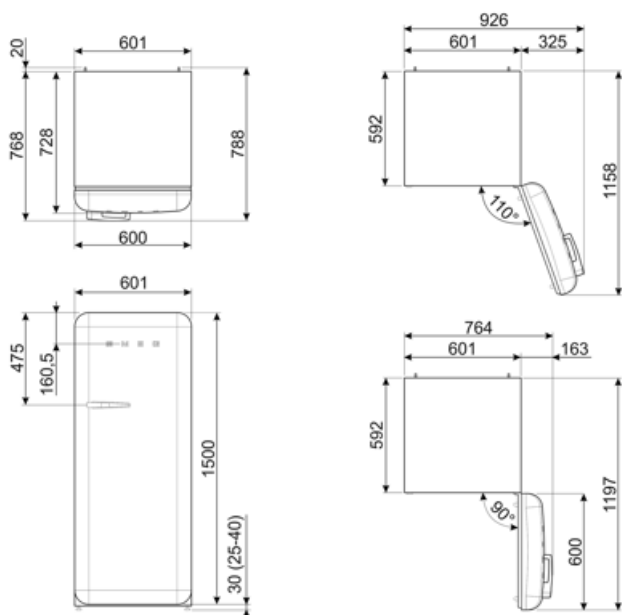

Elektrisk tilslutning

Elektrisk klassificering	90 W	Frekvens (Hz)	50/60 Hz
Nuværende	1 A	Kabellængde	180 cm
		Stik	(F;E) Schuko

Spænding (V)

220-240 V

Logistiske oplysninger

Bredde 601 mm
 Dybde uden håndtag 728 mm
 Højde med fødder 1530 mm

Produktbredde med maksimal lågeåbning 926 mm
 Produktdybde med håndtag 768 mm
 Produktdybde med lågerne åbne ved 90 ° 1197 mm

Alternative products

FAB28RPK6

Hængselposition: Højre
Lyserød

FAB28RDPP6

Hængselposition: Højre
Perfekt bleg