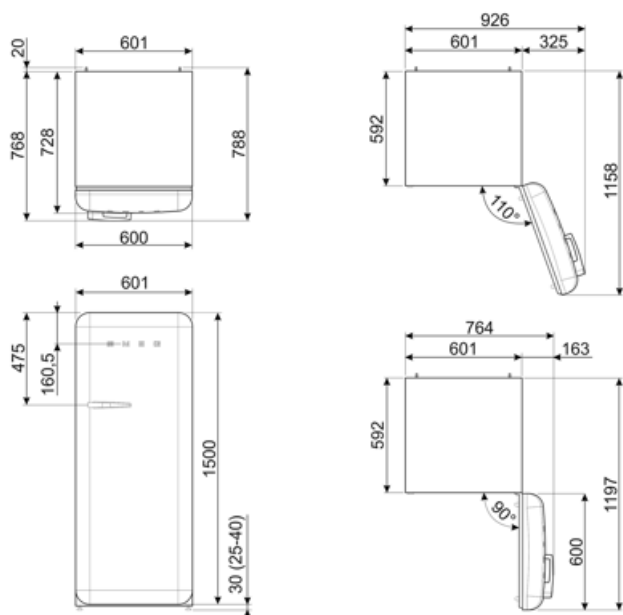

Elektrisk tilslutning

Elektrisk klassificering	90 W	Frekvens (Hz)	50/60 Hz
Nuværende	1 A	Kabellængde	180 cm
		Stik	(F;E) Schuko

Logistiske oplysninger

Bredde 601 mm
Dybde uden håndtag 728 mm
Højde med fødder 1530 mm

Produktbredde med maksimal lågeåbning 926 mm
Produktdybde med håndtag 768 mm
Produktdybde med lågerne åbne ved 90 ° 1197 mm

Alternative products

FAB28RPK6

Hængselposition: Højre
Lyserød

FAB28RDPP6

Hængselposition: Højre
Perfectly Pale