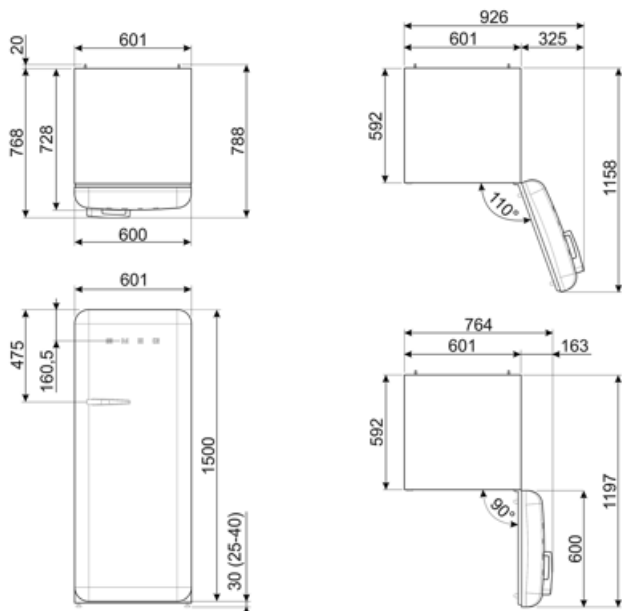

## Logistiikkatiedot

Leveys (mm)	601 mm	Tuotteen leveys kun ovet ovat täysin auki	926 mm
Syvyys ilman kahvaa	728 mm	Tuotteen syvyys kahvalla	768 mm
Korkeus jaloilla	1530 mm	Tuotteen syvyys kun ovi auki 90°	1197 mm