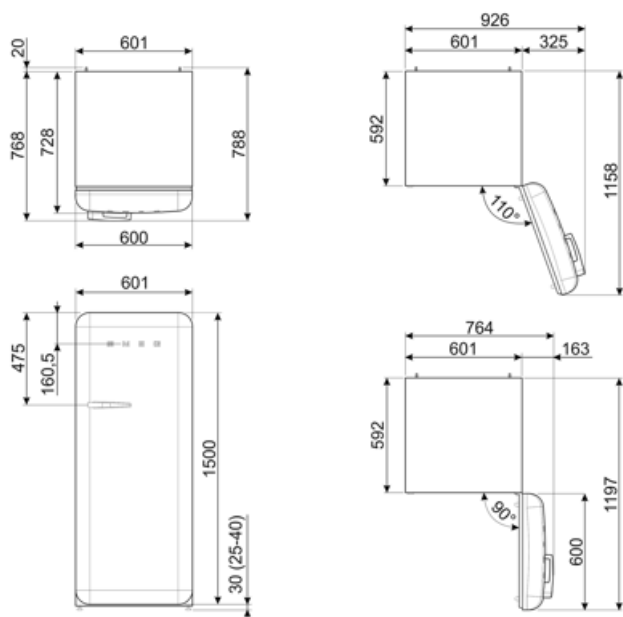

Termék szélesség (mm) 601 mm
Mélység fogantyú nélkül 728 mm
Magasság 1530 mm

Termékszélesség nyitott ajtóval 926 mm
Termékmélység fogantyúval 768 mm
Termékmélység 90°-os szögben nyitott ajtókkal 1197 mm