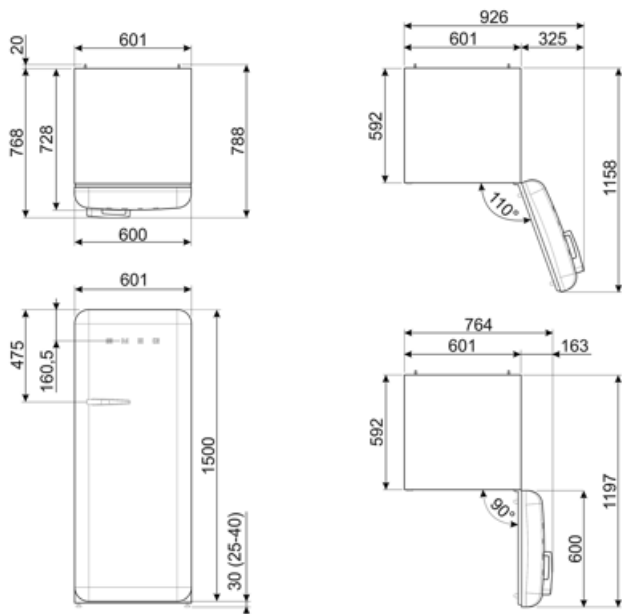

## Logisztikai információk

Termék szélesség (mm) 601 mm  
Mélység fogantyú nélkül 728 mm  
Magasság 1530 mm

Termékszélesség nyitott ajtóval 926 mm  
Termékmélység fogantyúval 768 mm  
Termékmélység 90°-os szögben nyitott ajtókkal 1197 mm