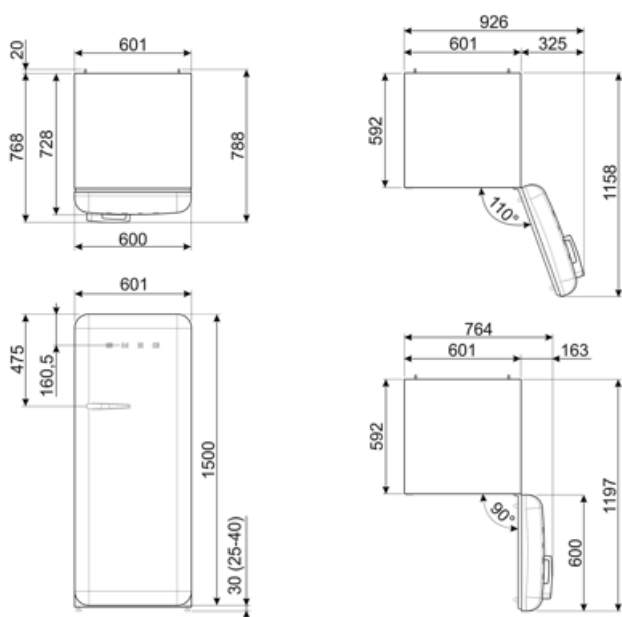

Elektrische aansluiting

Aansluitwaarde	90 W	Frequentie (Hz)	50/60 Hz
Stroom (A)	1 A	Lengte voedingskabel	180 cm
Spanning (V)	220-240 V	Stekker	(F;E) Schuko

Logistieke informatie

Breedte product	601 mm	Productbreedte met deuren maximaal geopend	926 mm
Diepte product	728 mm	Productdiepte met handgreep	768 mm
Hoogte product	1530 mm	Productdiepte met deuren op 90° geopend	1197 mm