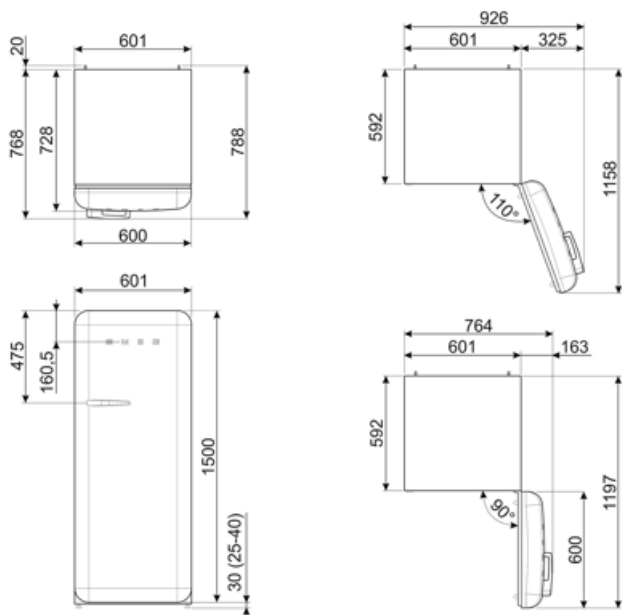

## Informacje logistyczne

Szerokość	601 mm	Szerokość produktu z maksymalnie otwartymi drzwiami	926 mm
Głębokość bez uchwytu	728 mm	Głębokość z uchwytem	768 mm
Wysokość	1530 mm	Głębokość przy otwartych drzwiach pod kątem 90°	1197 mm