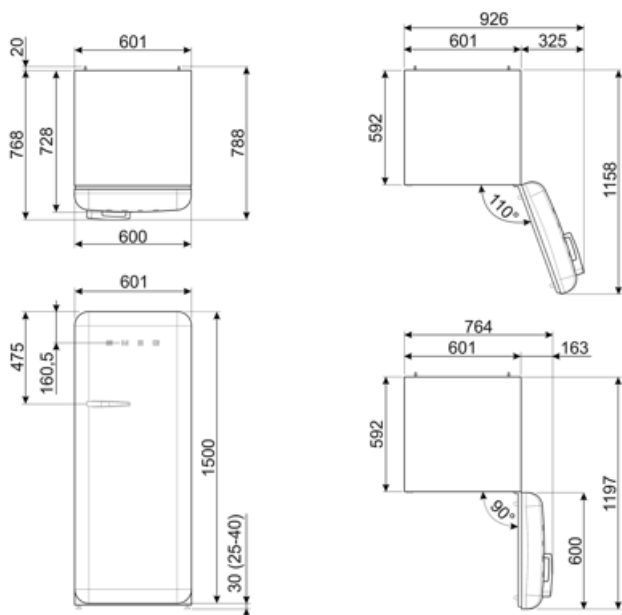

## Logistické informácie

Šírka 601 mm  
 Hĺbka bez rukoväti 728 mm  
 Výška 1530 mm

Šírka výrobku s  
 dvierkami otvorenými  
 na maximum 926 mm  
 Hĺbka rozbaleného  
 výrobku s rukoväťou 768 mm  
 Hĺbka výrobku s  
 dvierkami otvorenými  
 na 90° 1197 mm