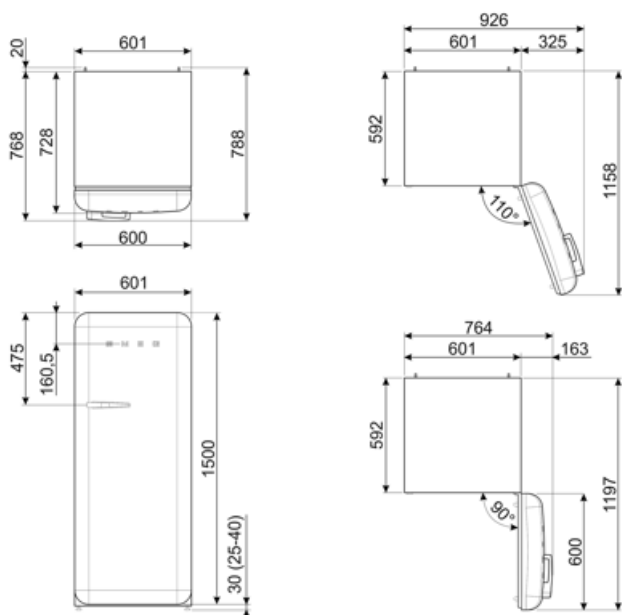

Сумма объемов морозильников	26 л	EЕI	64 %
Сумма объемов холодильного отделения и незамерзающего отделения	244 л		

Електричне підключення

Номинальная мощность	90 Вт	Частота струму (Гц)	50/60 Гц
Сила струму (А)	1 А	Довжина електричного кабелю	180 см
Напруга (В)	220-240 В	Тип електричної вилки	Европейская вилка для переменного тока

Логістична інформація

Ширина	601 мм	Ширина с дверцей, открытой на 90° (мм)	926 мм
Глубина без ручок	728 мм	Глубина з ручками	768 мм
Висота	1530 мм	Глубина з дверцятами, відкритими на 90°	1197 мм

Alternative products