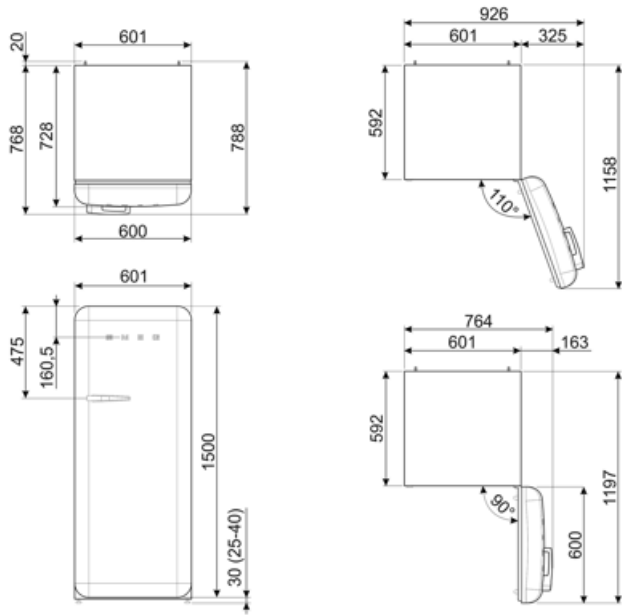

חיבור חשמלי

דירוג חיבור חשמלי	90 W	תדר (Hz)	50/60 Hz
זרם (מתח (וולט)	1 A 220-240 V	אורך כבל חשמל תקע	180 cm (F;E) Schuko

מידע לוגיסטי

רוחב	601 mm	רוחב המוצר עם פתיחה מרבית של הדלתות	926 mm
עומק ללא ידית	728 mm	עומק מוצר עם ידית	768 mm
גובה	1530 mm	עומק מוצר עם דלתות שנפתחות ב- 90° מעלות	1197 mm