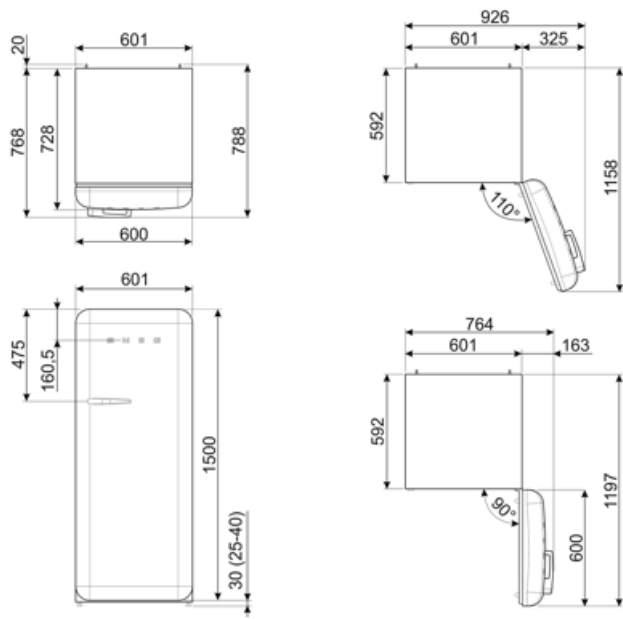

## מידע לוגיסטי

רוחב	601 mm	רוחב המוצר עם פתיחה מרבית של הדלתות	926 mm
עומק ללא ידית	728 mm	עומק מוצר עם ידית	768 mm
גובה	1530 mm	עומק מוצר עם דלתות שנפתחות ב- 90° מעלות	1197 mm