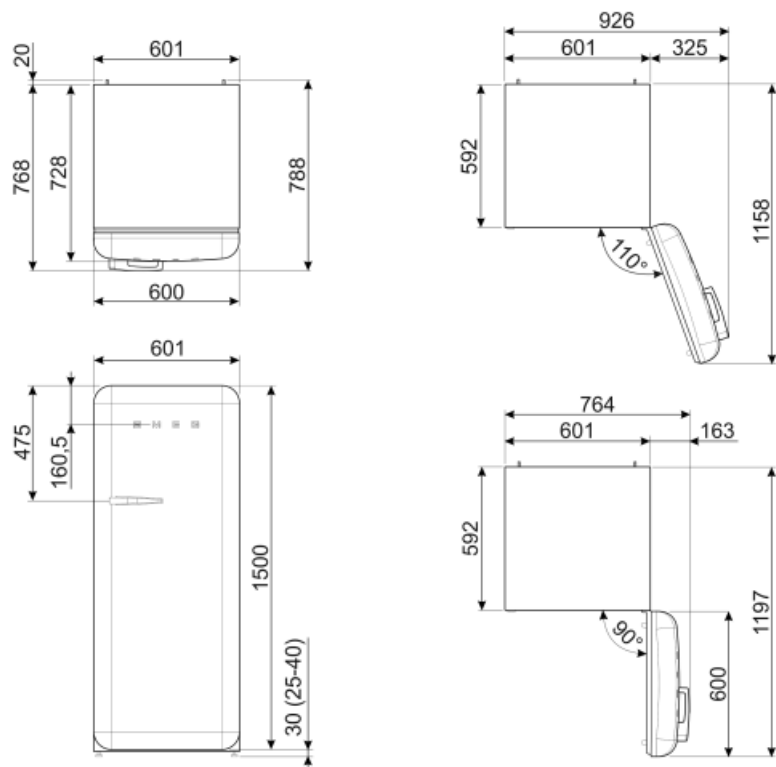

Antal justerbara hyllplan	1	Flaskställ med metalltråd	Ja
Justerbara hyllplan av metalltråd	Ja		

Övrig inredning kylskåp

MultiFlow

Ja

Fläkt

Ja

Andra tekniska egenskaper

Larm vid öppen dörr

Ljudsignal & visuell

Antibakteriella lister

Ja

Typ av temperaturkontroll

Elektronisk

Antal kompressorer

1

Typ av kylgas

R600a

Typ av kompressor

Inverter Technology

Mängd kylmedia (gr)

32 g

Skummedel

Cyklopentan

Prestanda/Energimärkning – Reg. 2019

Årlig energianvändning (kWh/år)	130 kWh/a	Luftburet akutstiskt buller räknat i dB(A) re 1 pW	35 dB(A) re 1pW
Energiklass	D	Kapacitet vid strömavbrott	9 h
Utsläppsklass för luftburet akustiskt buller	B	4 stjärnor – Fryskapacitet	2.6 Kg/24h
Totalvolym (dm³ eller liter)	270 l	Klimatklass	SN, N, ST, T
Summan av frysfackets/frysfackens volymer	26 l	EEl	79 %
Summan av lågtemperaturfackets/-ens och kylfacket/-ens volymer	244 l		

Elektrisk anslutning

Typ av kontakt	(F;E) Eurokontakt	Volt (V)	220-240 V
Anslutningseffekt	90 W	Frekvens	50/60 Hz
Ström	1 A	Sladdens längd	180 cm