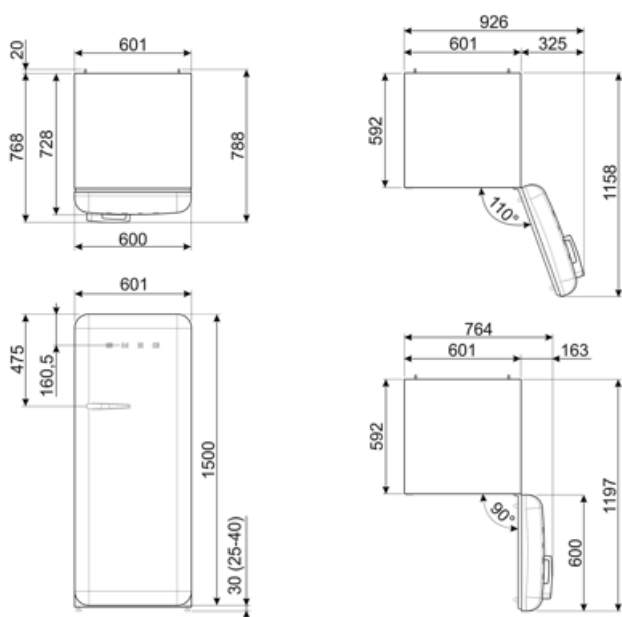

## Logistieke informatie

Breedte product	601 mm	Productbreedte met deuren maximaal geopend	926 mm
Diepte product	728 mm	Productdiepte met handgreep	768 mm
Hoogte product	1530 mm	Productdiepte met deuren op 90° geopend	1197 mm