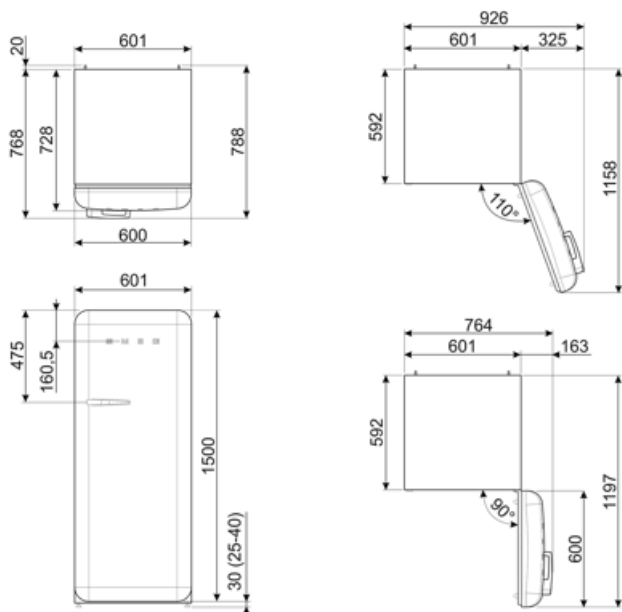

Sum of the volumes of the chill compartment(s) and the unfrozen compartment(s) 244 l

Elektrické připojení

Jmenovitý výkon elektrického připojení 90 W
 Stávající 1 A
 Napětí (V) 220-240 V

Kmitočet (Hz) 50/60 Hz
 Délka napájecího kabelu 180 cm
 Zástrčka (F; E) Schuko

Logistické informace

Šířka 601 mm
 Hloubka bez rukojeti 728 mm
 Výška 1530 mm

Šířka výrobku s maximálním otevřením dvířek 926 mm
 Hloubka výrobku s rukojetí 768 mm
 Hloubka výrobku s otevřenými dvířky 90° 1197 mm