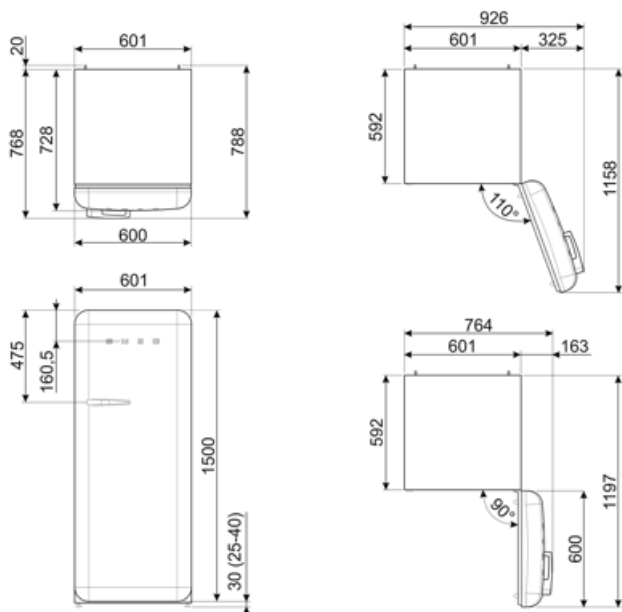

Sum of the volumes of the chill compartment(s) and the unfrozen compartment(s) 244 l

Elektrické připojení

Jmenovitý výkon elektrického připojení 90 W
Stávající 1 A
Napětí (V) 220-240 V

Kmitočet (Hz) 50/60 Hz
Délka napájecího kabelu 180 cm
Zástrčka (F; E) Schuko

Logistické informace

Šířka 601 mm
Hloubka bez rukojeti 728 mm
Výška 1530 mm

Šířka výrobku s maximálním otevřením dvířek 926 mm
Hloubka výrobku s rukojetí 768 mm
Hloubka výrobku s otevřenými dvířky 90° 1197 mm