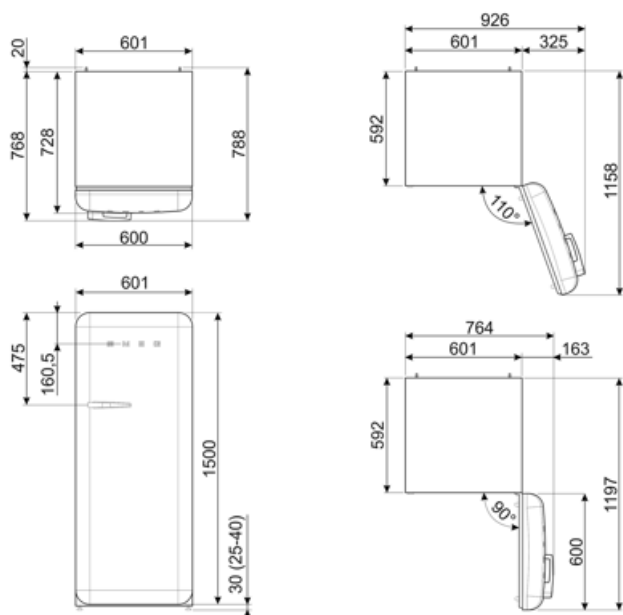

Elektrisk tilslutning

Elektrisk klassificering	90 W	Frekvens (Hz)	50/60 Hz
Nuværende	1 A	Kabellængde	180 cm
		Stik	(F;E) Schuko

Logistiske oplysninger

Bredde 601 mm
Dybde uden håndtag 728 mm
Højde med fødder 1530 mm

Produktbredde med maksimal lågeåbning 926 mm
Produktdybde med håndtag 768 mm
Produktdybde med lågerne åbne ved 90 ° 1197 mm

Alternative products

FAB28RPK6

Hængselposition: Højre
Lyserød

FAB28RDGC6

Hængselposition: Højre
Decorated / Special