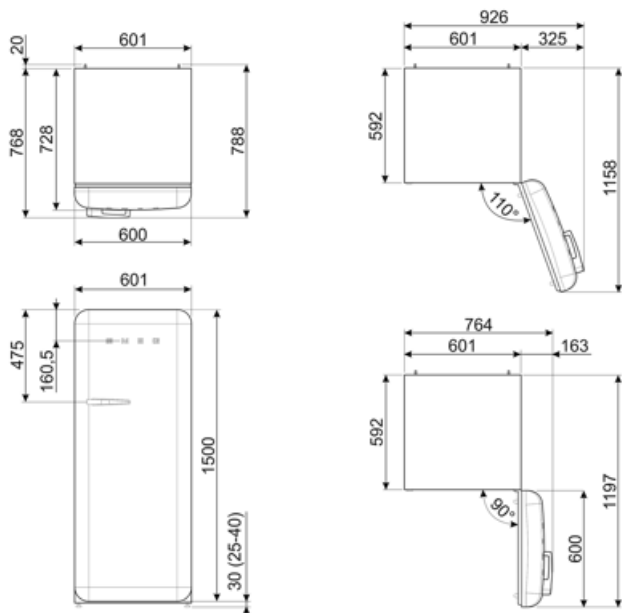

Luftschallemissionsklasse B		4-Sterne Gefriervermögen	5 kg/24h
Gesamtrauminhalt (in dm³ oder l)	270 l	Klimaklassen	SN, N, ST, T
Summe der Rauminhalte der Tiefkühlfächer	26 l	EI	64 %
Summe der Rauminhalte der Kaltlagerfächer und der Kühlfächer	244 l		

Elektrischer Anschluss

Elektrischer Gesamtanschlusswert	90 W	Frequenz	50/60 Hz
Absicherung	1 A	Länge Netzkabel	180 cm
Spannung	220-240 V	Netzstecker	(F;E) Schuko

Logistik-Informationen

Produktbreite	601 mm	Produktbreite bei max. Türöffnungswinkel	926 mm
Produkttiefe ohne Türgriff	728 mm	Produkttiefe mit Türgriff	768 mm
Produkthöhe	1530 mm	Produkttiefe bei 90° Türöffnungswinkel inkl. Abstandshalter	1197 mm