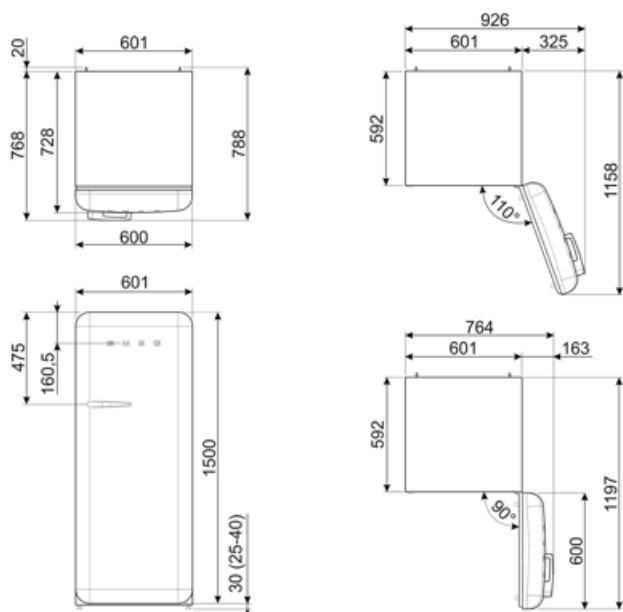

601 mm

Dybde uten håndtak

728 mm

Høyde med fot

1530 mm

Produktbredde ved maksimal døråpning

926 mm

Produkt dybde med håndtak

768 mm

Produkt dybde med dørene åpne ved 90 °

1197 mm

Alternative products

FAB28RPK6

Hengselposisjon: Høyre
Rosa

FAB28RDGC6

Hengselposisjon: Høyre
Dekorert/spesialfarget