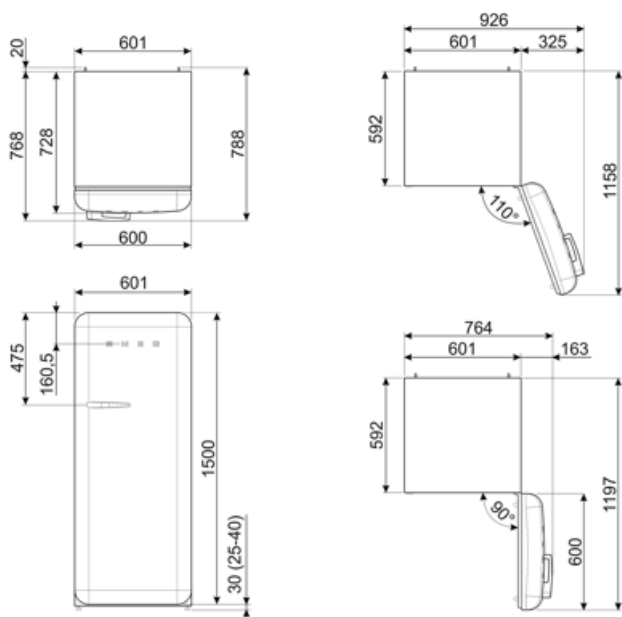

Szerokość	601 mm	Szerokość produktu z maksymalnie otwartymi drzwiami	926 mm
Głębokość bez uchwytu	728 mm	Głębokość z uchwytem	768 mm
Wysokość	1530 mm	Głębokość przy otwartych drzwiach pod kątem 90°	1197 mm