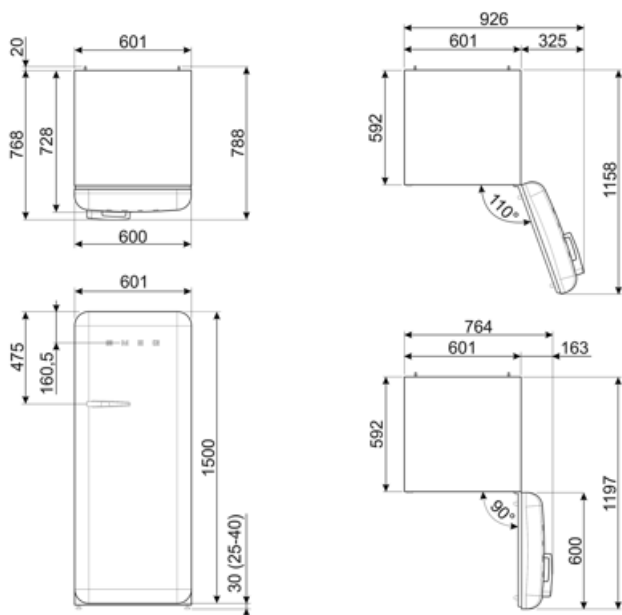

Súčet objemov 244 l
 chladiacej priehradky
 (iek) a rozmrazovacej
 priehradky (iek)

Elektrické pripojenie

Hodnotenie elektrického 90 W
 pripojenia
 Prúd 1 A
 Napätie (V) 220-240 V

Frekvencia (Hz) 50/60 Hz
 Dĺžka napájacieho kábla 180 cm
 Zátka (F;E) Schuko

Logistické informácie

Šírka 601 mm
 Hĺbka bez rukoväti 728 mm
 Výška 1530 mm

Šírka výrobku s
 dvierkami otvorenými
 na maximum 926 mm
 Hĺbka rozbaleného
 výrobku s rukoväťou 768 mm
 Hĺbka výrobku s
 dvierkami otvorenými
 na 90° 1197 mm