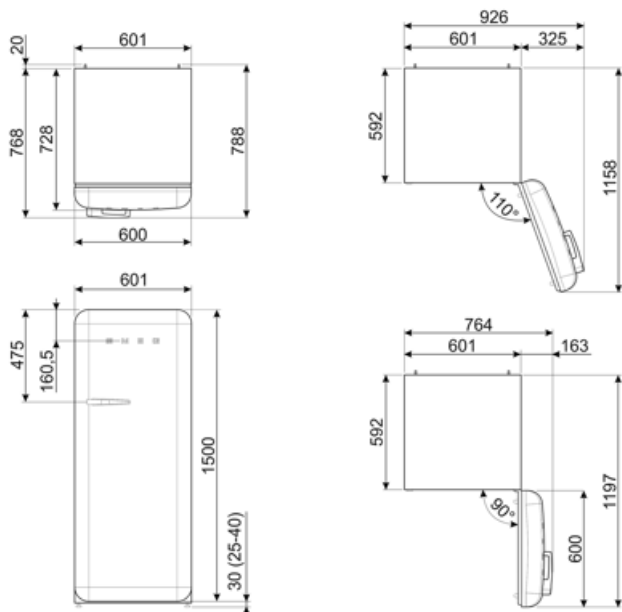

תווית חשמל / ביצועים – שנת 2019

			
צריכת חשמל שנתי	245 kWh/a	פליטות רעש נישא באוויר	38 dB(A) re 1 pW
קטגוריית יעילות אנרגטית	G	זמן עליית טמפרטורה	9,9 h
קטגוריית פליטות רעש נישא באוויר	C	כוכבים - קיבולת הקפאה 4	2,6 kg/24h
נפח נטו כולל	270 l	קטגוריית אקלים	SN, N, ST, T
סכום הנפחים של התאים הקפואים	26 l	EEI	150 %
סכום הנפחים של תאי הקירור והתאים הלא קפואים	244 l		

חיבור חשמלי

דירוג חיבור חשמלי	90 W	תדר (Hz)	50/60 Hz
זרם	1 A		

מתח (וולט)	220-240 V	אורך כבל חשמל	180 cm
		תקע	(F;E) Schuko

מידע לוגיסטי

רוחב	601 mm	רוחב המוצר עם פתיחה מרבית של הדלתות	926 mm
עומק ללא ידית	728 mm	עומק מוצר עם ידית	768 mm
גובה	1530 mm	עומק מוצר עם דלתות שנפתחות ב- 90° מעלות	1197 mm