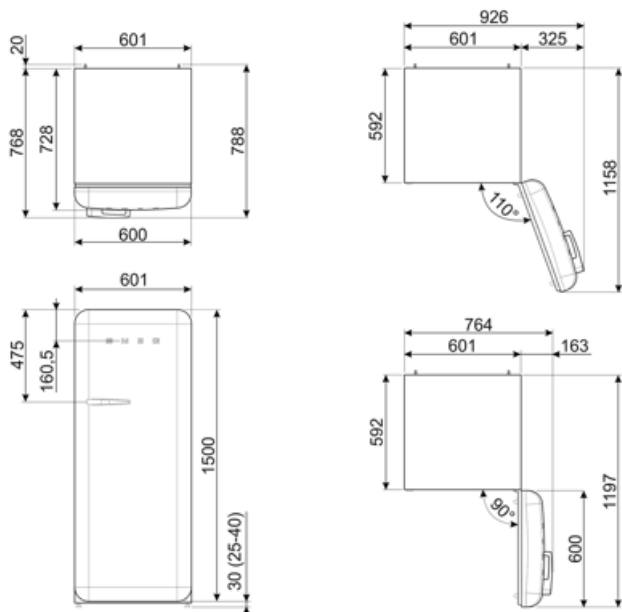

תווית חשמל / ביצועים – שנת 2019

צריכת חשמל שנתית	245 kWh/a	פליטות רעש נישא באוויר	38 dB(A) re 1 pW
קטגוריית יעילות אנרגטית	G	זמן עליית טמפרטורה	9,9 h
קטגוריית פליטות רעש נישא באוויר	C	כוכבים - קיבולת הקפאה 4	2,6 kg/24h
נפח נטו כולל	270 l	קטגוריית אקלים	SN, N, ST, T
סכום הנפחים של התאים הקפואים	26 l	EEI	150 %
סכום הנפחים של תאי הקירור והתאים הלא קפואים	244 l		

חיבור חשמלי

דירוג חיבור חשמלי	90 W	תדר (Hz)	50/60 Hz
זרם	1 A		

מתח (וולט)	220-240 V	אורך כבל חשמל	180 cm
		תקע	(F;E) Schuko

מידע לוגיסטי

רוחב	601 mm	רוחב המוצר עם פתיחה מרבית של הדלתות	926 mm
עומק ללא ידית	728 mm	עומק מוצר עם ידית	768 mm
גובה	1530 mm	עומק מוצר עם דלתות שנפתחות ב- 90° מעלות	1197 mm