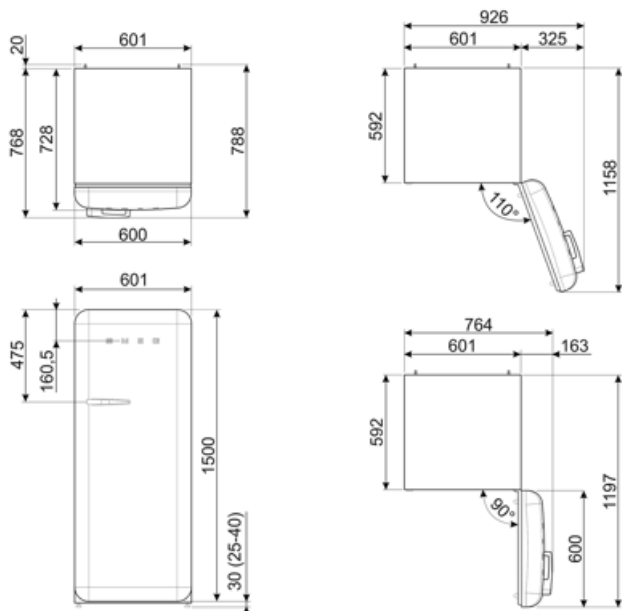

Sähköliitântä

Sähköliitântä	90 W	Taajuus (Hz)	50/60 Hz
Virta (A)	1 A	Johdon pituus	180 cm
Jännite (V)	220-240 V	Sähköpistokkeen tyyppi	(F;E) Schuko

Logistiikkatiedot

Leveys (mm)	601 mm	Tuotteen leveys kun ovet ovat täysin auki	926 mm
Syvyys ilman kahvaa	728 mm	Tuotteen syvyys kahvalla	768 mm
Korkeus jaloilla	1530 mm	Tuotteen syvyys kun ovi auki 90°	1197 mm