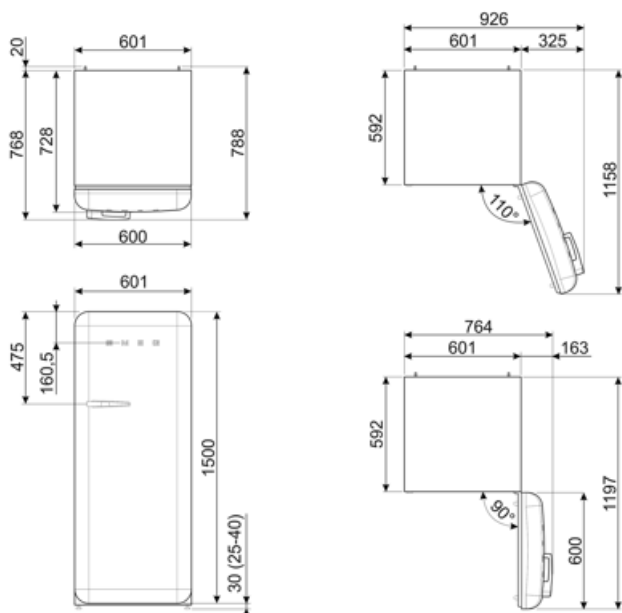

ΗΛΕΚΤΡΙΚΗ ΣΥΝΔΕΣΗ

Όνομαστική ισχύς	90 W	Συχνότητα (Hz)	50/60 Hz
Ένταση ρεύματος	1 A	Μήκος καλωδίου τροφοδοσίας	180 cm
Τάση (V)	220-240 V	Φις	(F;E) Σούκο

ΔΙΑΣΤΑΣΕΙΣ

Πλάτος (mm)	601 mm	Πλάτος με μέγιστο άνοιγμα πόρτας	926 mm
Βάθος χωρίς λαβή	728 mm	Βάθος με λαβή	768 mm
ΥΨΟΣ	1530 mm	Βάθος με τις πόρτες ανοιχτές στις 90°	1197 mm