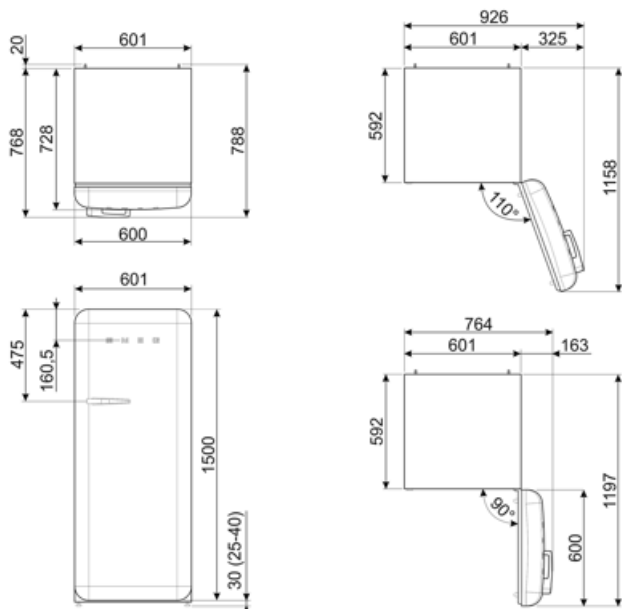

## Logistieke informatie

|                                 |         |  |         |
|---------------------------------|---------|--|---------|
| Breedte product (mm)            | 601 mm  | Product breedte met maximale deuropening | 926 mm  |
| Diepte zonder handvat en spacer | 728 mm  | Diepte toestel met handvat               | 768 mm  |
| Maximum hoogte                  | 1530 mm | Diepte toestel met deuren open 90°       | 1197 mm |