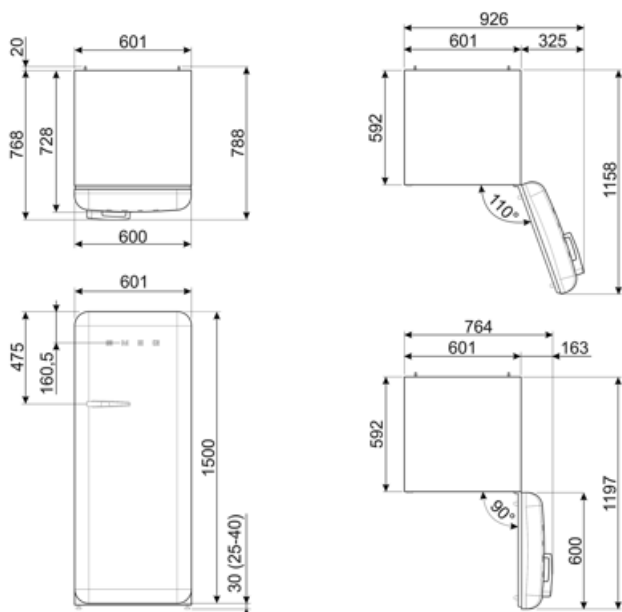

Súčet objemov 244 l
 chladiacej priehradky
 (iek) a rozmrazovacej
 priehradky (iek)

Elektrické pripojenie

Hodnotenie elektrického 90 W
 pripojenia
 Prúd 1 A
 Napätie (V) 220-240 V

Frekvencia (Hz) 50/60 Hz
 Dĺžka napájacieho kábla 180 cm
 Zátka (F;E) Schuko

Logistické informácie

Šírka 601 mm
 Hĺbka bez rukoväti 728 mm
 Výška 1530 mm

Šírka výrobku s
 dvierkami otvorenými
 na maximum 926 mm
 Hĺbka rozbaleného
 výrobku s rukoväťou 768 mm
 Hĺbka výrobku s
 dvierkami otvorenými
 na 90° 1197 mm