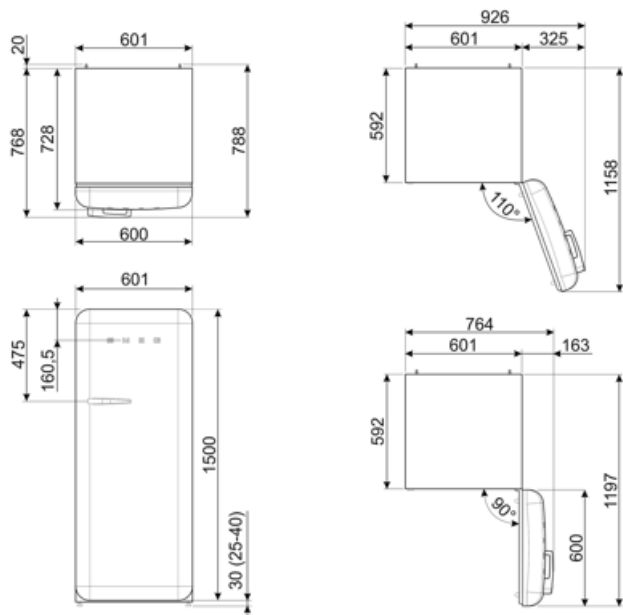

## Logistieke informatie

Breedte product (mm) 601 mm  
 Diepte zonder handvat en spacer 728 mm  
 Maximum hoogte 1530 mm

Product breedte met maximale deuropening 926 mm  
 Diepte toestel met handvat 768 mm  
 Diepte toestel met deuren open 90° 1197 mm