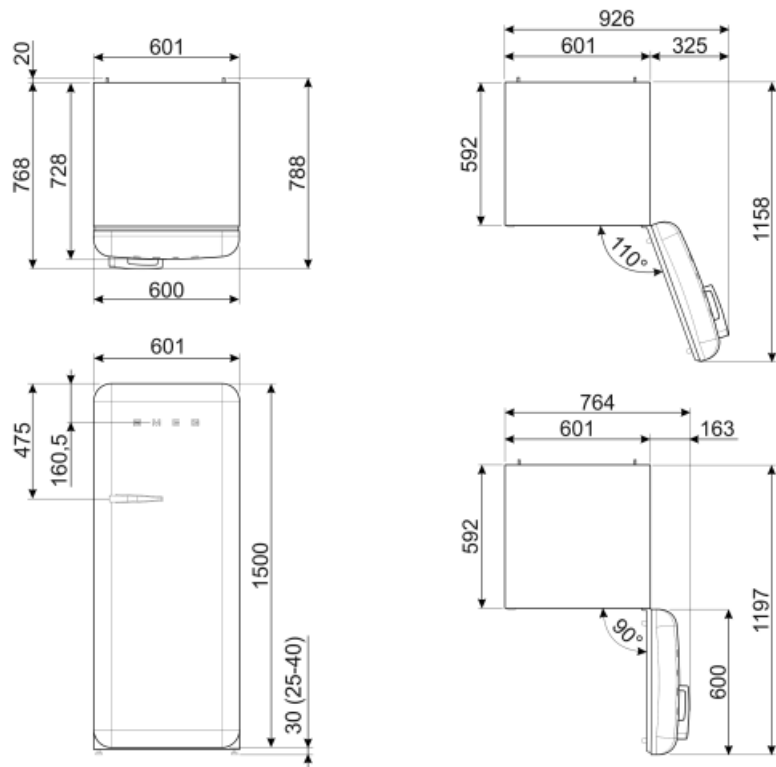

Aantal binnendeurcompartimenten met transparante deksel	1	Aantal flessenhouders	1
Aantal verstelbare binnendeurcompartimenten	1	Flessenhouders met metalen steunen	Ja
Binnendeurcompartimenten met metalen steunen	Ja		

Overige features koelkast

MultiFlow

Ja

Ventilator

Ja

Uitrusting vriezer

Geïntegreerd vriesvak Ja

Overige technische eigenschappen

Alarm deur open	Akoestisch en visueel
Type temperatuurcontrole	Elektronisch
Aantal compressoren	1
Type koelmiddel	R600a
Type compressor	Variabele toeren
Hoeveelheid koelmiddel (gr)	32 g
Schuimmiddel	Cyclopentaan

Performance / Energy Label - Reg. 2019

Energieverbruik per jaar	130 kWh/a	Akoestische geluidsemissie	35 dB(A) re 1pW
Energie-efficiëntieklasse	D	Conserveringsduur zonder stroom	9 h
Geluidsniveau klasse	B	4 sterren-vriescapaciteit	2.6 Kg/24h
Totaal netto inhoud	270 l	Klimaatklasse	SN, N, ST, T
Netto inhoud vriescompartiment	26 l	EEl	79 %
Netto inhoud koelcompartiment(en)	244 l		

Elektrische aansluiting

Stekker	(F;E) Schuko	Spanning (V)	220-240 V
Aansluitwaarde	90 W	Frequentie (Hz)	50/60 Hz
Stroom (A)	1 A	Lengte voedingskabel	180 cm