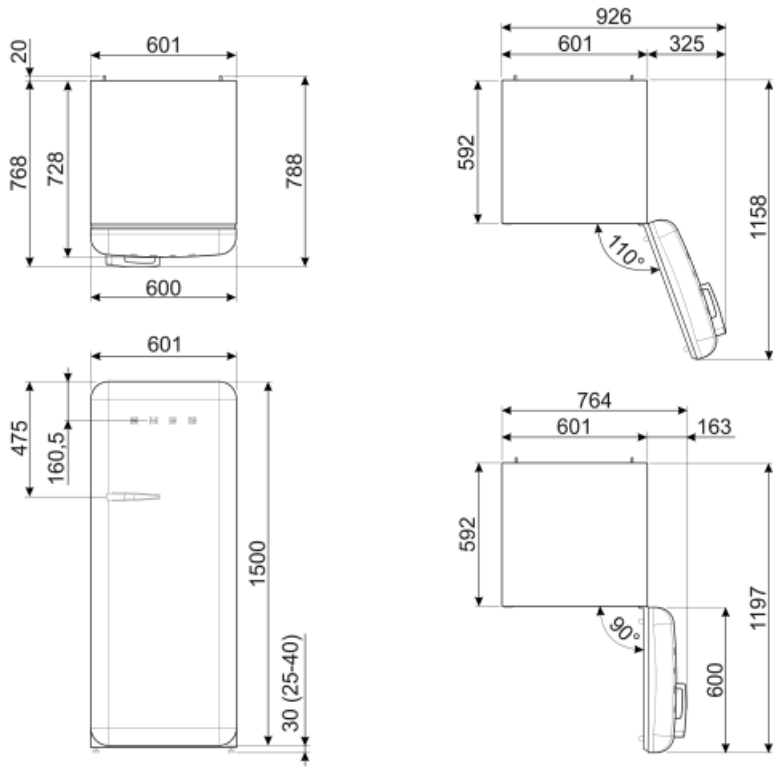

Aantal binnendeurcompartimenten met transparante deksel	1	Aantal flessenhouders	1
Aantal verstelbare binnendeurcompartimenten	1	Flessenhouders met metalen steunen	Ja
Binnendeurcompartimenten met metalen steunen	Ja		

Overige features koelkast

MultiFlow Ja

Ventilator Ja

Uitrusting vriezer

Geïntegreerd vriesvak Ja

Overige technische eigenschappen

Alarm deur open	Akoestisch en visueel
Type temperatuurcontrole	Elektronisch
Aantal compressoren	1
Type koelmiddel	R600a
Type compressor	Variabele toeren
Hoeveelheid koelmiddel (gr)	32 g
Schuimmiddel	Cyclopentaan

Performance / Energy Label - Reg. 2019

Energieverbruik per jaar	130 kWh/a	Akoestische geluidsemissie	35 dB(A) re 1 pW
Energie-efficiëntieklasse	D	Conserveringsduur zonder stroom	9 h
Geluidsniveau klasse	B	4 sterren-vriescapaciteit	2.6 Kg/24h
Totaal netto inhoud	270 l	Klimaatklasse	SN, N, ST, T
Netto inhoud vriescompartiment	26 l	EI	79 %
Netto inhoud koelcompartiment(en)	244 l		

Elektrische aansluiting

Stekker	(F;E) Schuko	Spanning (V)	220-240 V
Aansluitwaarde	90 W	Frequentie (Hz)	50/60 Hz
Stroom (A)	1 A	Lengte voedingskabel	180 cm