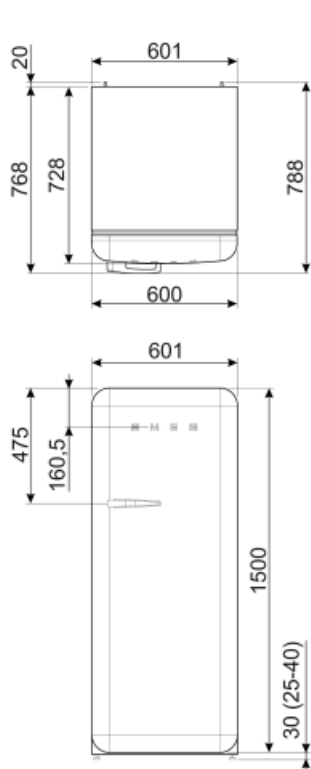

## Электрическое подключение

Тип электрической  
вилки (F;E) Schuko

Номинальная мощность 90 Вт

Сила тока 1 А

Напряжение 220-240 В

Частота тока 50/60 Гц

Длина электрического  
кабеля 180 см