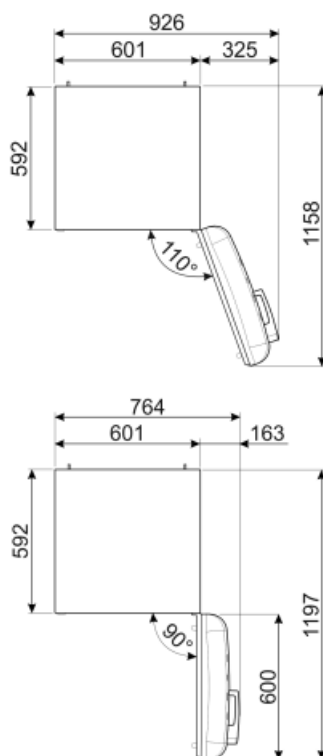

## Электрическое подключение

Тип электрической  
вилки (F;E) Schuko

Номинальная мощность 90 Вт

Сила тока 1 А

Напряжение 220-240 В

Частота тока 50/60 Гц

Длина электрического  
кабеля 180 см