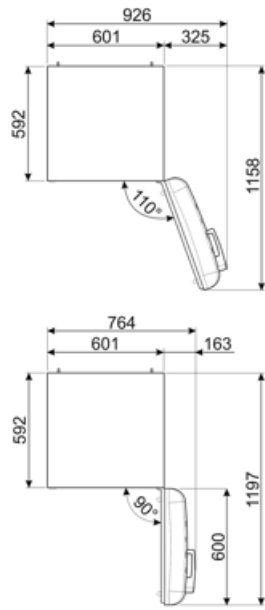

Antal justerbara hyllplan	1	Flaskställ med metalltråd	Ja
Justerbara hyllplan av metalltråd	Ja		

Övrig inredning kylskåp

MultiFlow

Ja

Fläkt

Ja

Inredning frys

Frysäck Ja

Andra tekniska egenskaper

Larm vid öppen dörr

Ljudsignal & visuell

Typ av temperaturkontroll

Elektronisk

Antal kompressorer

1

Typ av kylgas

R600a

Typ av kompressor

Inverter Technology

Mängd kylmedia (gr)

32 g

Skummedel

Cyklopentan

Prestanda/Energimärkning – Reg. 2019

Årlig energianvändning (kWh/år)	130 kWh/a	Luftburet akutstiskt buller räknat i dB(A) re 1 pW	35 dB(A) re 1 pW
Energiklass	D	Kapacitet vid strömavbrott	9 h
Utsläppsklass för luftburet akustiskt buller	B	4 stjärnor – Fryskapacitet	2.6 Kg/24h
Totalvolym (dm³ eller liter)	270 l	Klimatklass	SN, N, ST, T
Summan av frysäckets/frysäckens volymer	26 l	EEl	79 %
Summan av lågtemperaturfackets/-ens och kylfacket/-ens volymer	244 l		

Elektrisk anslutning

Typ av kontakt	(F;E) Eurokontakt	Volt (V)	220-240 V
Anslutningseffekt	90 W	Frekvens	50/60 Hz
		Sladdens längd	180 cm

Ström

1 A