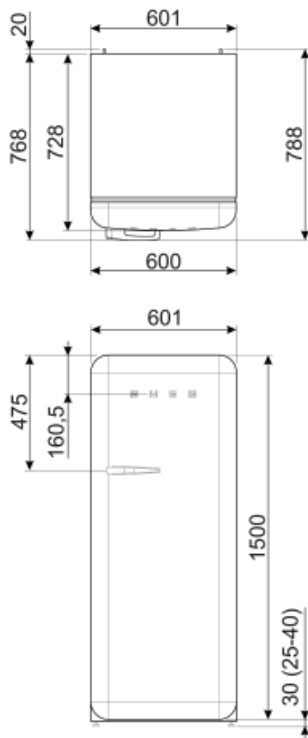

Antal justerbara hyllplan	1	Flaskställ med metalltråd	Ja
Justerbara hyllplan av metalltråd	Ja		

Övrig inredning kylskåp

MultiFlow

Ja

Fläkt

Ja

Inredning frys

Frysack Ja

Andra tekniska egenskaper

Larm vid öppen dörr

Ljudsignal & visuell

Typ av temperaturkontroll

Elektronisk

Antal kompressorer

1

Typ av kylgas

R600a

Typ av kompressor

Inverter Technology

Mängd kylmedia (gr)

32 g

Skummedel

Cyklopentan

Prestanda/Energimärkning – Reg. 2019

Årlig energianvändning (kWh/år)	130 kWh/a	Luftburet akutstiskt buller räknat i dB(A) re 1 pW	35 dB(A) re 1pW
Energiklass	D	Kapacitet vid strömavbrott	9 h
Utsläppsklass för luftburet akustiskt buller	B	4 stjärnor – Fryskapacitet	2.6 Kg/24h
Totalvolym (dm³ eller liter)	270 l	Klimatklass	SN, N, ST, T
Summan av frysfackets/frysfackens volymer	26 l	EI	79 %
Summan av lågtemperaturfackets/-ens och kylfacket/-ens volymer	244 l		

Elektrisk anslutning

Typ av kontakt	(F;E) Eurokontakt	Volt (V)	220-240 V
Anslutningseffekt	90 W	Frekvens	50/60 Hz

Ström

1 A

Sladdens längd

180 cm