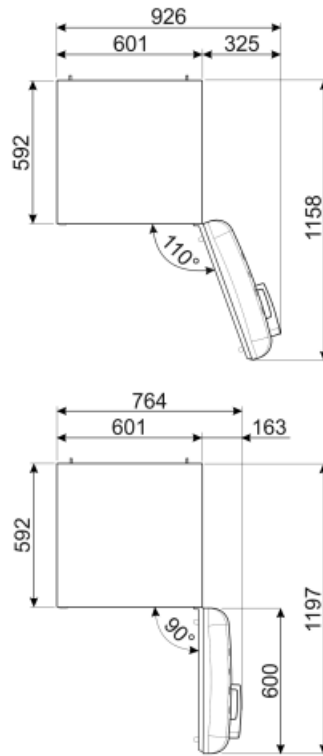

Elektrisk anslutning

Typ av kontakt	(F;E) Eurokontakt	Volt (V)	220-240 V
Anslutningseffekt	90 W	Frekvens	50/60 Hz

Ström

1 A

Sladdens längd

180 cm

Alternative products

FAB28RDTP5