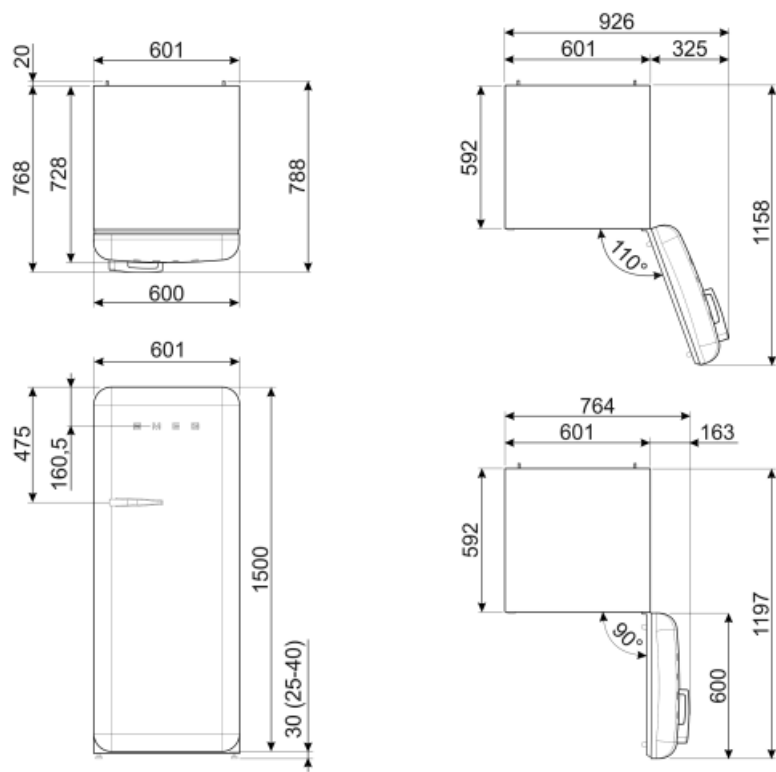

Antal justerbara hyllplan	1	Flaskställ med metalltråd	Ja
Justerbara hyllplan av metalltråd	Ja		

Övrig inredning kylskåp

MultiFlow

Ja

Fläkt

Ja

Inredning frys

Frysäck Ja

Andra tekniska egenskaper

Larm vid öppen dörr

Ljudsignal & visuell

Typ av temperaturkontroll

Elektronisk

Antal kompressorer

1

Typ av kylgas

R600a

Typ av kompressor

Inverter Technology

Mängd kylmedia (gr)

32 g

Skummedel

Cyklopentan

Prestanda/Energimärkning – Reg. 2019

Årlig energianvändning (kWh/år)	130 kWh/a	Luftburet akutstiskt buller räknat i dB(A) re 1 pW	35 dB(A) re 1pW
Energiklass	D	Kapacitet vid strömavbrott	9 h
Utsläppsklass för luftburet akustiskt buller	B	4 stjärnor – Fryskapacitet	2.6 Kg/24h
Totalvolym (dm³ eller liter)	270 l	Klimatklass	SN, N, ST, T
Summan av frysfackets/frysfackens volymer	26 l	EEl	79 %
Summan av lågtemperaturfackets/-ens och kylfacket/-ens volymer	244 l		

Elektrisk anslutning

Typ av kontakt	(F;E) Eurokontakt	Volt (V)	220-240 V
Anslutningseffekt	90 W	Frekvens	50/60 Hz
		Sladdens längd	180 cm

Ström

1 A