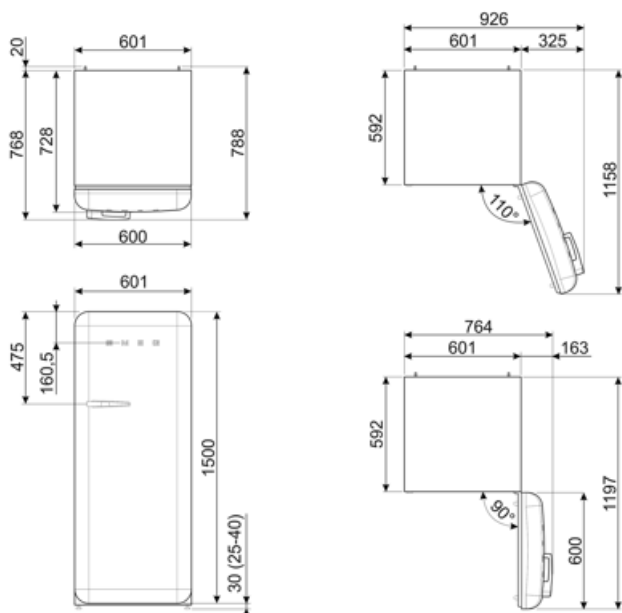

## ΔΙΑΣΤΑΣΕΙΣ

Πλάτος (mm)	601 mm	Πλάτος με μέγιστο άνοιγμα πόρτας	926 mm
Βάθος χωρίς λαβή	728 mm	Βάθος με λαβή	768 mm
ΥΨΟΣ	1530 mm	Βάθος με τις πόρτες ανοιχτές στις 90°	1197 mm