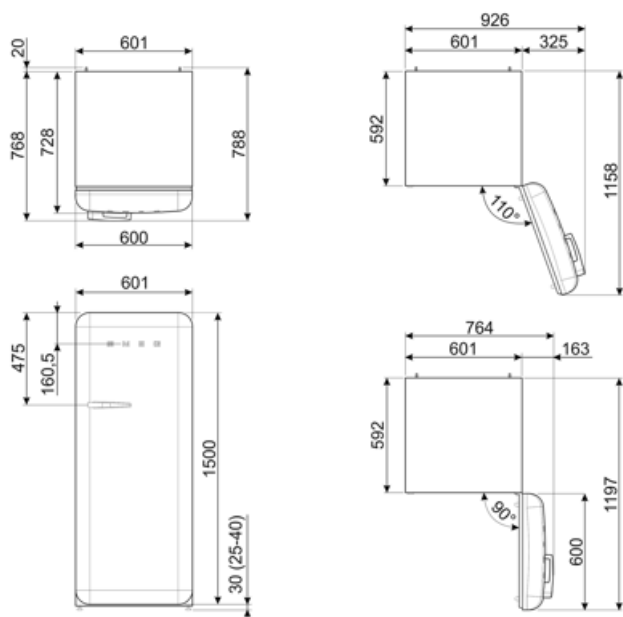

## Informacje logistyczne

Szerokość	601 mm	Szerokość produktu z maksymalnie otwartymi drzwiami	926 mm
Głębokość bez uchwyty	728 mm	Głębokość z uchwytem	768 mm
Wysokość	1530 mm	Głębokość przy otwartych drzwiach pod kątem 90°	1197 mm