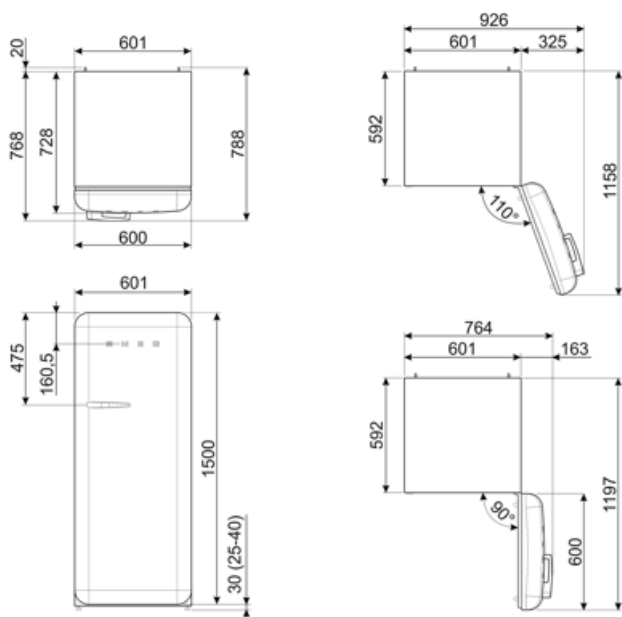

Szerokość	601 mm	Szerokość produktu z maksymalnie otwartymi drzwiami	926 mm
Głębokość bez uchwyty	728 mm	Głębokość z uchwytem	768 mm
Wysokość	1530 mm	Głębokość przy otwartych drzwiach pod kątem 90°	1197 mm