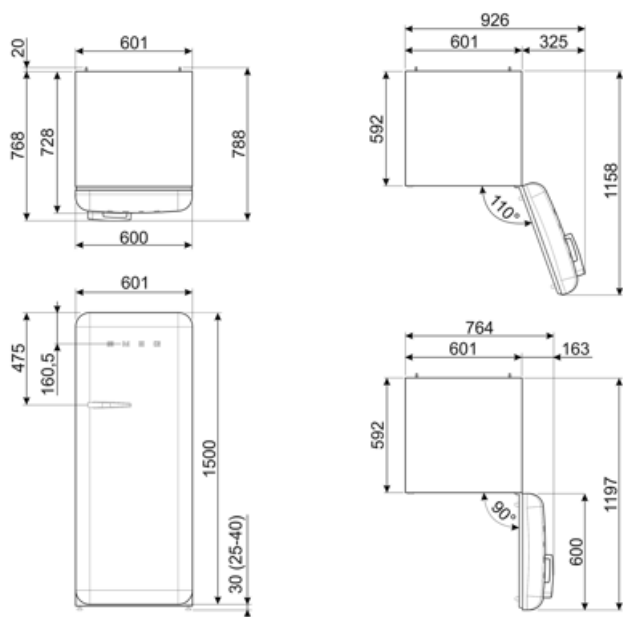

Szerokość	601 mm	Szerokość produktu z maksymalnie otwartymi drzwiami	926 mm
Głębokość bez uchwytu	728 mm	Głębokość z uchwytem	768 mm
Wysokość	1530 mm	Głębokość przy otwartych drzwiach pod kątem 90°	1197 mm