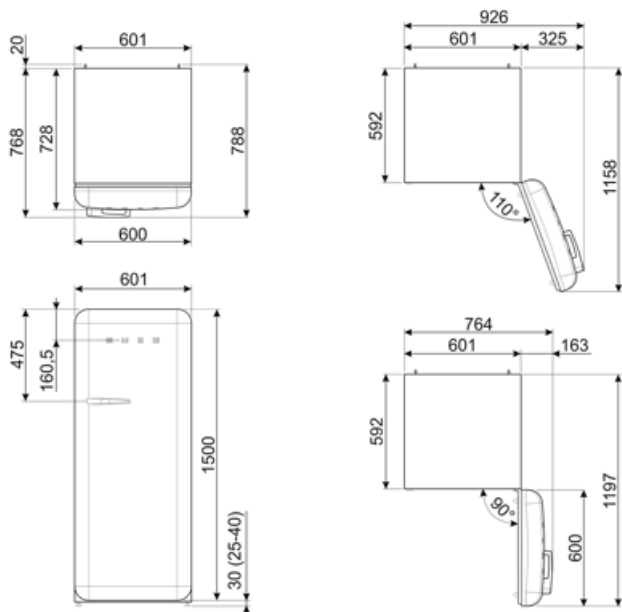

## Logistisk information

Bredd (mm)	601 mm	Bredd med maximal dörröppning	926 mm
Djup utan handtag	728 mm	Djup med handtag	768 mm
Höjd	1530 mm	Djup med dörr öppen 90°	1197 mm