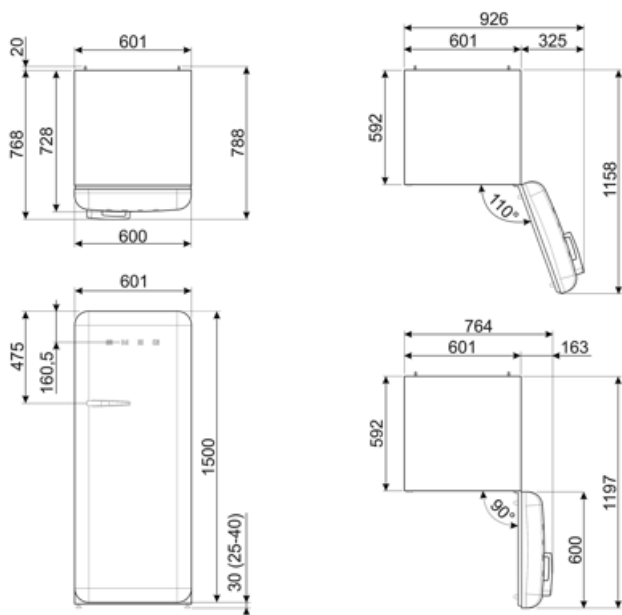

## Logistisk information

Bredd (mm)	601 mm	Bredd med maximal dörröppning	926 mm
Djup utan handtag	728 mm	Djup med handtag	768 mm
Höjd	1530 mm	Djup med dörr öppen 90°	1197 mm