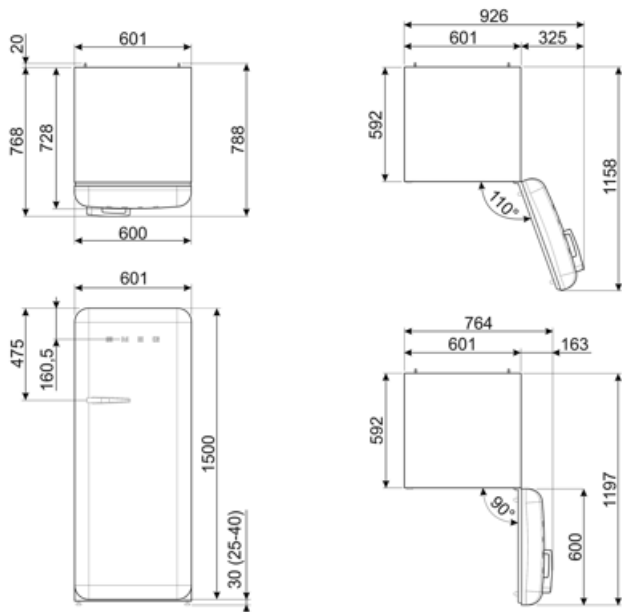

## Логістична інформація

Ширина	601 мм	Ширина с дверцей, открытой на 90° (мм)	926 мм
Глубина без ручок	728 мм	Глубина з ручками	768 мм
Висота	1530 мм	Глубина з дверцятами, відкритими на 90°	1197 мм