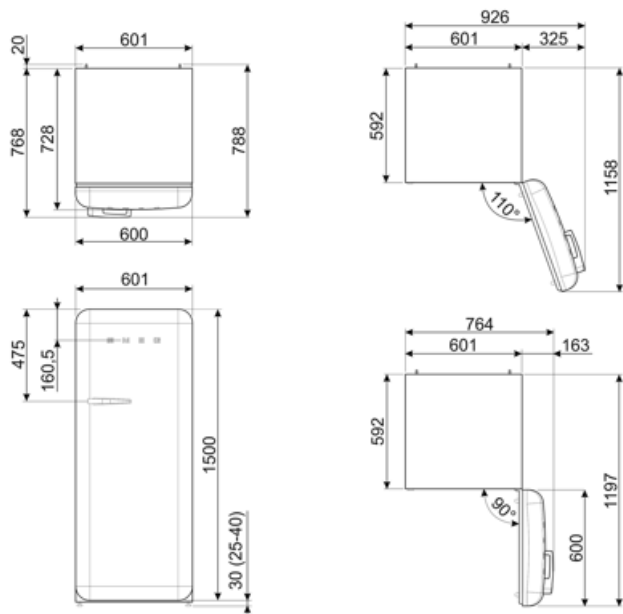

רוחב	601 mm	רוחב המוצר עם פתיחה מרבית של הדלתות	926 mm
עומק ללא ידית	728 mm	עומק מוצר עם ידית	768 mm
גובה	1530 mm	עומק מוצר עם דלתות שנפתחות ב- 90° מעלות	1197 mm