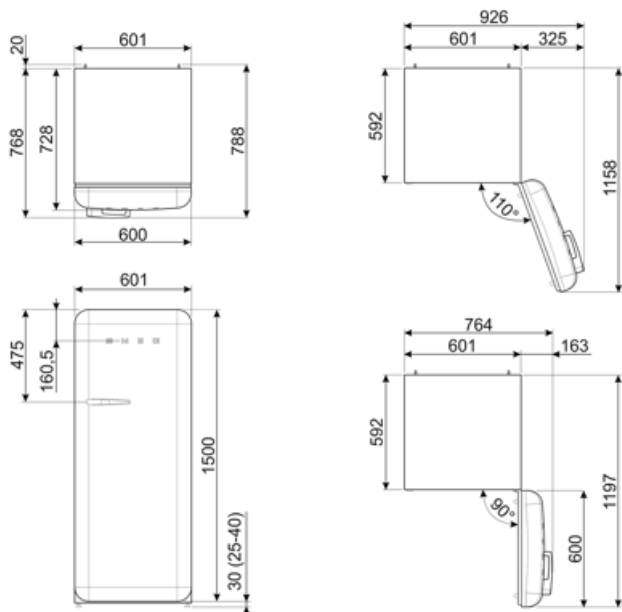

תוית חשמל / ביצועים – שנת 2019

צריכת חשמל שנתי	130 kWh/a	פליטות רעש נישא באוויר	35 dB(A) re 1 pW
קטגוריית יעילות אנרגטית	D	זמן עליית טמפרטורה	9 h
קטגוריית פליטות רעש נישא באוויר	B	כוכבים - קיבולת הקפאה	2,6 kg/24h
נפח נטו כולל	270 l	קטגוריית אקלים	SN, N, ST, T
סכום הנפחים של התאים הקפואים	26 l	EEI	79 %
סכום הנפחים של תאי הקירור והתאים הלא קפואים	244 l		

חיבור חשמלי

דירוג חיבור חשמלי	90 W	תדר (Hz)	50/60 Hz
זרם	1 A	אורך כבל חשמל תקע	180 cm (F;E) Schuko

מידע לוגיסטי

רוחב 601 mm
 עומק ללא ידית 728 mm
 גובה 1530 mm

רוחב המוצר עם פתיחה
 מרבית של הדלתות 926 mm
 עומק מוצר עם ידית 768 mm
 עומק מוצר עם דלתות
 שנפתחות ב-90° מעלות 1197 mm