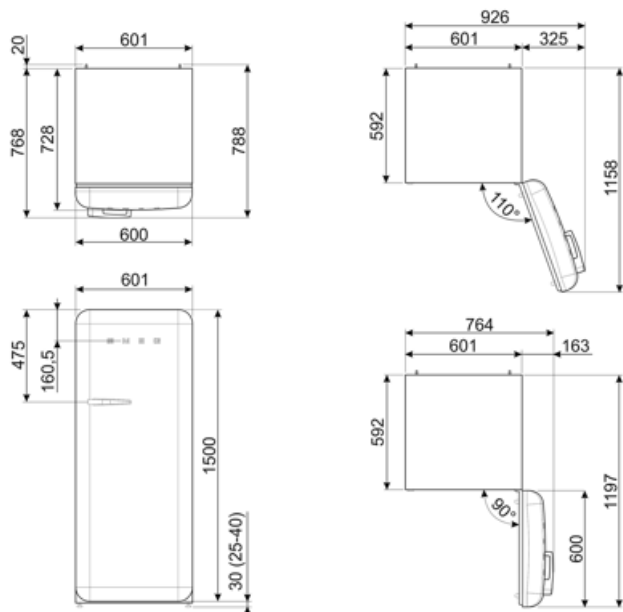

תוית חשמל / ביצועים – שנת 2019

צריכת חשמל שנתית	130 kWh/a	פליטות רעש נישא באוויר	35 dB(A) re 1 pW
קטגוריית יעילות אנרגטית	D	זמן עליית טמפרטורה	9 h
קטגוריית פליטות רעש נישא באוויר	B	כוכבים - קיבולת הקפאה	2,6 kg/24h
נפח נטו כולל	270 l	קטגוריית אקלים	SN, N, ST, T
סכום הנפחים של התאים הקפואים	26 l	EI	79 %
סכום הנפחים של תאי הקירור והתאים הלא קפואים	244 l		

חיבור חשמלי

דירוג חיבור חשמלי	90 W	תדר (Hz)	50/60 Hz
זרם	1 A	אורך כבל חשמל תקע	180 cm (F;E) Schuko

מידע לוגיסטי

רוחב	601 mm	רוחב המוצר עם פתיחה מרבית של הדלתות	926 mm
עומק ללא ידית גובה	728 mm	עומק מוצר עם ידית	768 mm
	1530 mm	עומק מוצר עם דלתות שנפתחות ב- 90° מעלות	1197 mm