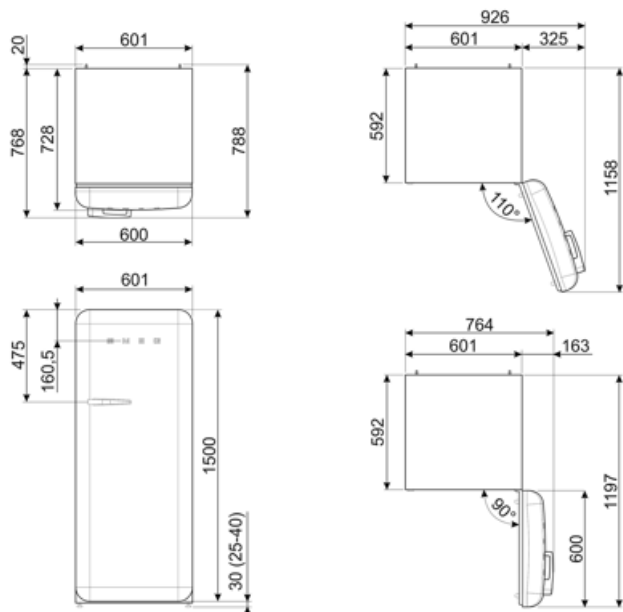

תוית חשמל / ביצועים – שנת 2019

צריכת חשמל שנתי	130 kWh/a	פליטות רעש נישא באוויר	35 dB(A) re 1 pW
קטגוריית יעילות אנרגטית	D	זמן עליית טמפרטורה	9 h
קטגוריית פליטות רעש נישא באוויר	B	כוכבים - קיבולת הקפאה	2.6 kg/24h
נפח נטו כולל	270 l	קטגוריית אקלים	SN, N, ST, T
סכום הנפחים של התאים הקפואים	26 l	EI	79 %
סכום הנפחים של תאי הקירור והתאים הלא קפואים	244 l		

חיבור חשמלי

דירוג חיבור חשמלי	90 W	תדר (Hz)	50/60 Hz
זרם	1 A	אורך כבל חשמל תקע	180 cm (F;E) Schuko

מידע לוגיסטי

רוחב	601 mm	רוחב המוצר עם פתיחה מרבית של הדלתות	926 mm
עומק ללא ידית גובה	728 mm	עומק מוצר עם ידית	768 mm
	1530 mm	עומק מוצר עם דלתות שנפתחות ב- 90° מעלות	1197 mm