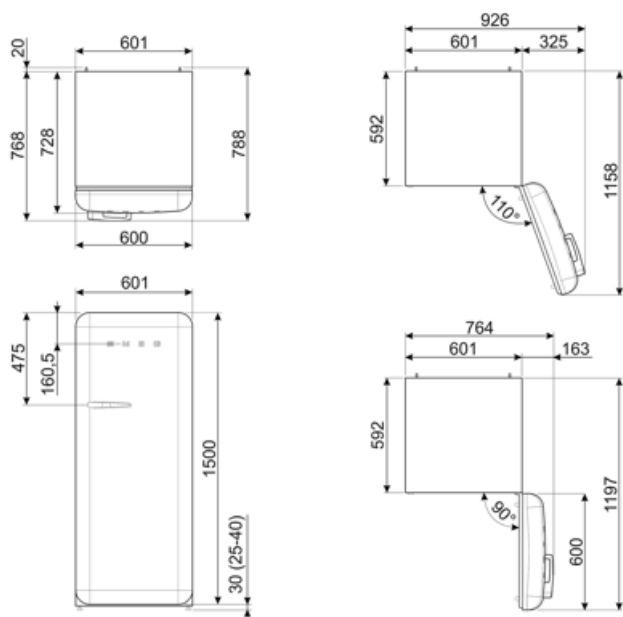

Summe der Rauminhalte der Kaltlagerfächer und der Kühlfächer 244 l

Elektrischer Anschluss

Elektrischer Gesamtanschlusswert 90 W
Absicherung 1 A
Spannung 220-240 V

Frequenz 50/60 Hz
Länge Netzkabel 180 cm
Netzstecker (F;E) Schuko

Logistik-Informationen

Produktbreite 601 mm
Produkttiefe ohne Türgriff 728 mm
Produktgröße 1530 mm

Produktbreite bei max. Türöffnungswinkel 926 mm
Produkttiefe mit Türgriff 768 mm
Produktgröße bei 90° Türöffnungswinkel inkl. Abstandshalter 1197 mm