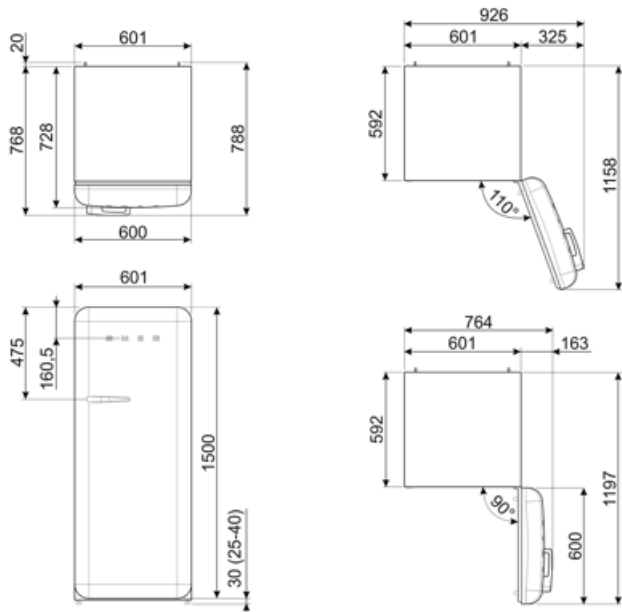

## Logistieke informatie

Breedte product 601 mm  
 Diepte product 728 mm  
 Hoogte product 1530 mm

Productbreedte met deuren maximaal geopend 926 mm  
 Productdiepte met handgreep 768 mm  
 Productdiepte met deuren op 90° geopend 1197 mm