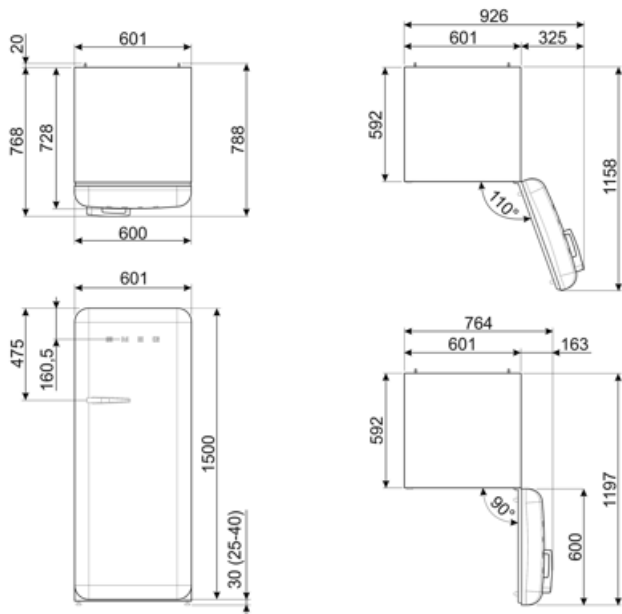

Typ av kontakt	(F;E) Eurokontakt	Volt (V)	220-240 V
Anslutningseffekt	90 W	Frekvens	50/60 Hz
Ström	1 A	Sladdens längd	180 cm