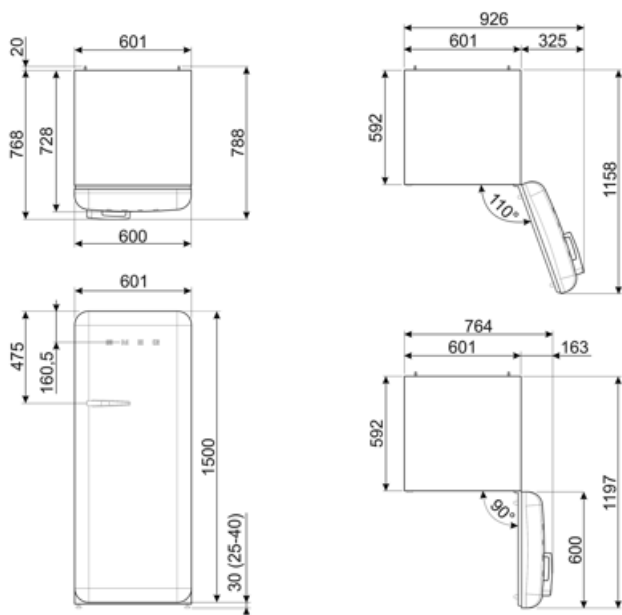

Elektrisk anslutning

Anslutningseffekt	90 W	Frekvens	50/60 Hz
Ström	1 A	Sladdens längd	180 cm
Volt (V)	220-240 V	Typ av kontakt	(F;E) Eurokontakt

Logistisk information

Bredd (mm)	601 mm	Bredd med maximal dörröppning	926 mm
Djup utan handtag	728 mm	Djup med handtag	768 mm
Höjd	1530 mm	Djup med dörr öppen 90°	1197 mm