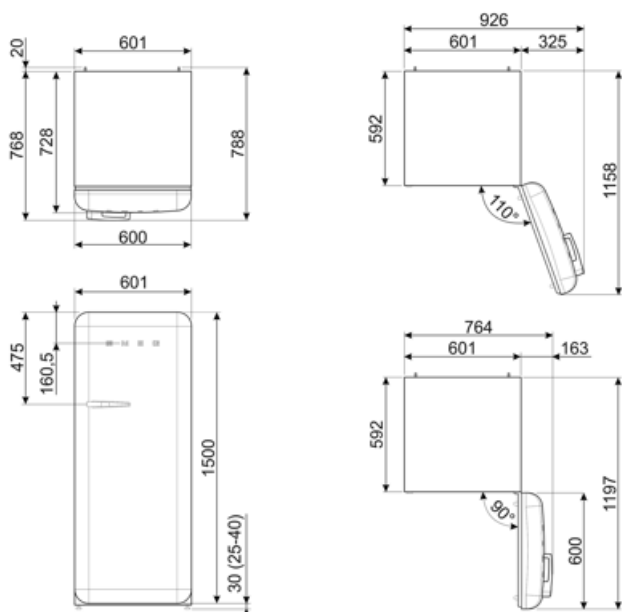

Elektrische aansluiting

Nominale aansluitwaarde	90 W	Frequentie (Hz)	50/60 Hz
Stroom (A)	1 A	Lengte stroomkabel	180 cm

Spanning (V)

220-240 V

Logistieke informatie

Breedte product (mm) 601 mm
 Diepte zonder handvat en spacer 728 mm
 Maximum hoogte 1530 mm

Product breedte met maximale deuropening 926 mm
 Diepte toestel met handvat 768 mm
 Diepte toestel met deuren open 90° 1197 mm

Alternative products

FAB28RDTP5

Positie scharnier: Rechts
Taupe

FAB28RDPP5

Positie scharnier: Rechts
Perfectly Pale