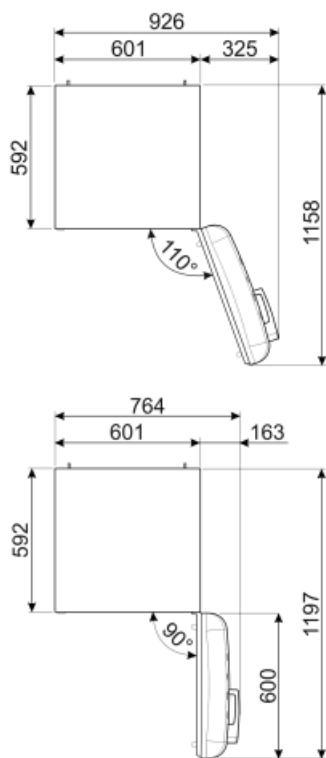

## Электрическое подключение

**Тип электрической вилки** (F;E) Schuko  
**Номинальная мощность** 90 Вт  
**Сила тока** 1 А

**Напряжение** 220-240 В  
**Частота тока** 50/60 Гц  
**Длина электрического кабеля** 180 см