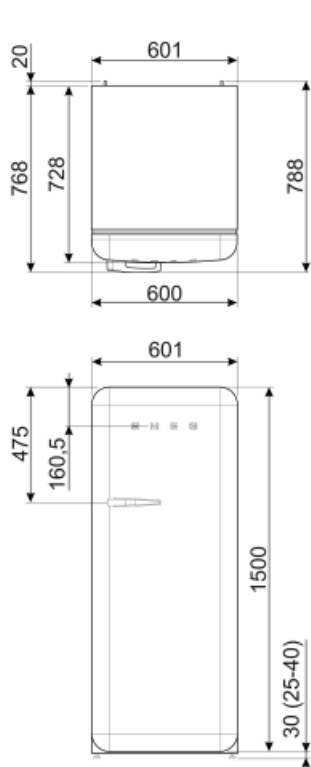

## Производительность / Энергопотребление - НОВЫЙ регламент

Годовое энергопотребление	130 кВт/год	Эмиссия воздушного акустического шума	35 дБ(А) re 1пВт
Класс энергоэффективности	D	Поддержание температуры при отключении энергии	9 ч
Класс эмиссии воздушного акустического шума	B	4* - Мощность замораживания	2.6 кг/сутки
Полный объем	270 л	Климатический класс	SN, N, ST, T
Сумма объемов морозильников	26 л	EER	79 %
Сумма объемов холодильного отделения и незамерзающего отделения	244 л		

## Электрическое подключение

**Тип электрической вилки** (F;E) Schuko  
**Номинальная мощность** 90 Вт  
**Сила тока** 1 А

**Напряжение** 220-240 В  
**Частота тока** 50/60 Гц  
**Длина электрического кабеля** 180 см