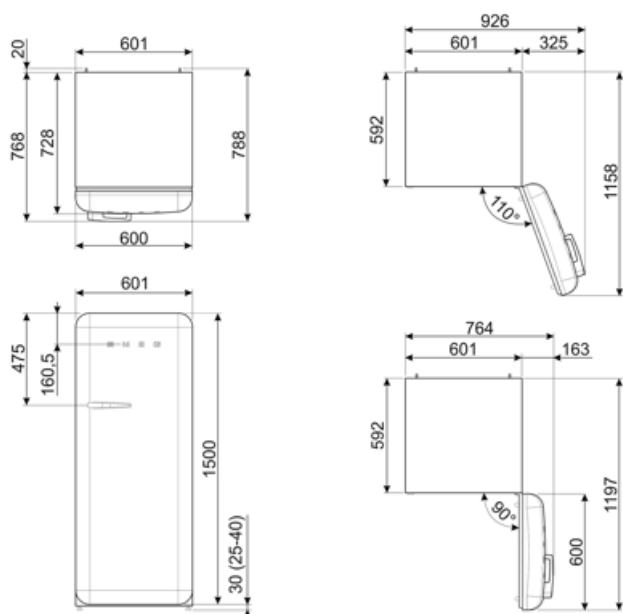

## Logistiske oplysninger

Bredde 601 mm  
Dybde uden håndtag 728 mm  
Højde med fødder 1530 mm

Produktbredde med maksimal lågeåbning 926 mm  
Produktdybde med håndtag 768 mm  
Produktdybde med lågerne åbne ved 90° 1197 mm