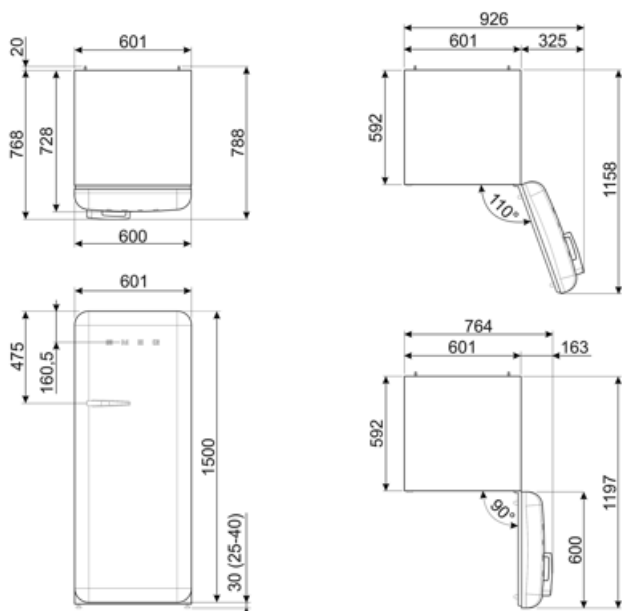

## Logistieke informatie

Breedte product (mm)	601 mm	Product breedte met maximale deuropening	926 mm
Diepte zonder handvat en spacer	728 mm	Diepte toestel met handvat	768 mm
Maximum hoogte	1530 mm	Diepte toestel met deuren open 90°	1197 mm