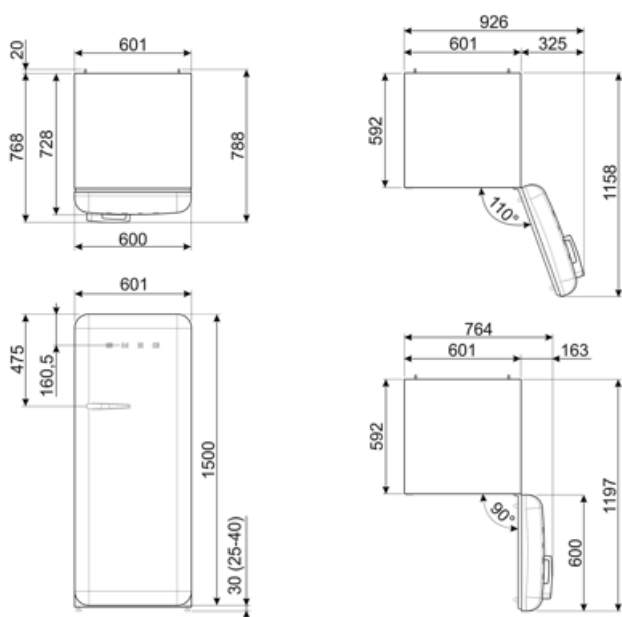

## Informacje logistyczne

Szerokość	601 mm	Szerokość produktu z maksymalnie otwartymi drzwiami	926 mm
Głębokość bez uchwyty	728 mm	Głębokość z uchwytem	768 mm
Wysokość	1530 mm	Głębokość przy otwartych drzwiach pod kątem 90°	1197 mm