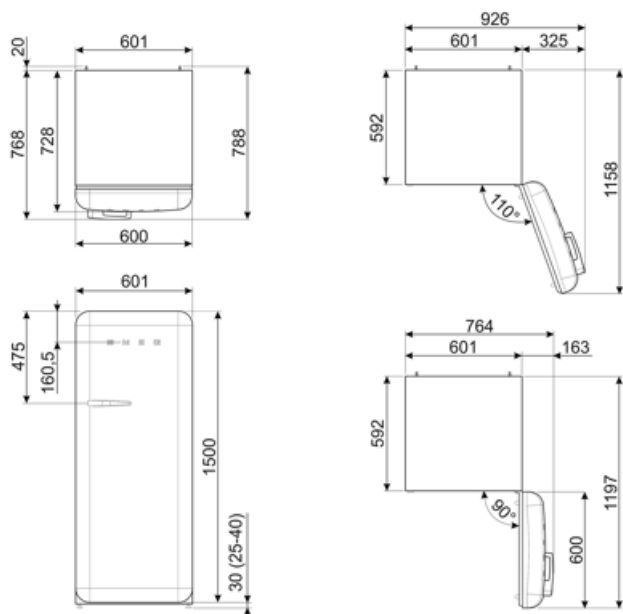

## Logistické informácie

Šírka	601 mm
Hĺbka bez rukoväti	728 mm
Výška	1530 mm

Šírka výrobku s dvierkami otvorenými na maximum	926 mm
Hĺbka rozbaleného výrobku s rukoväťou	768 mm
Hĺbka výrobku s dvierkami otvorenými na 90°	1197 mm